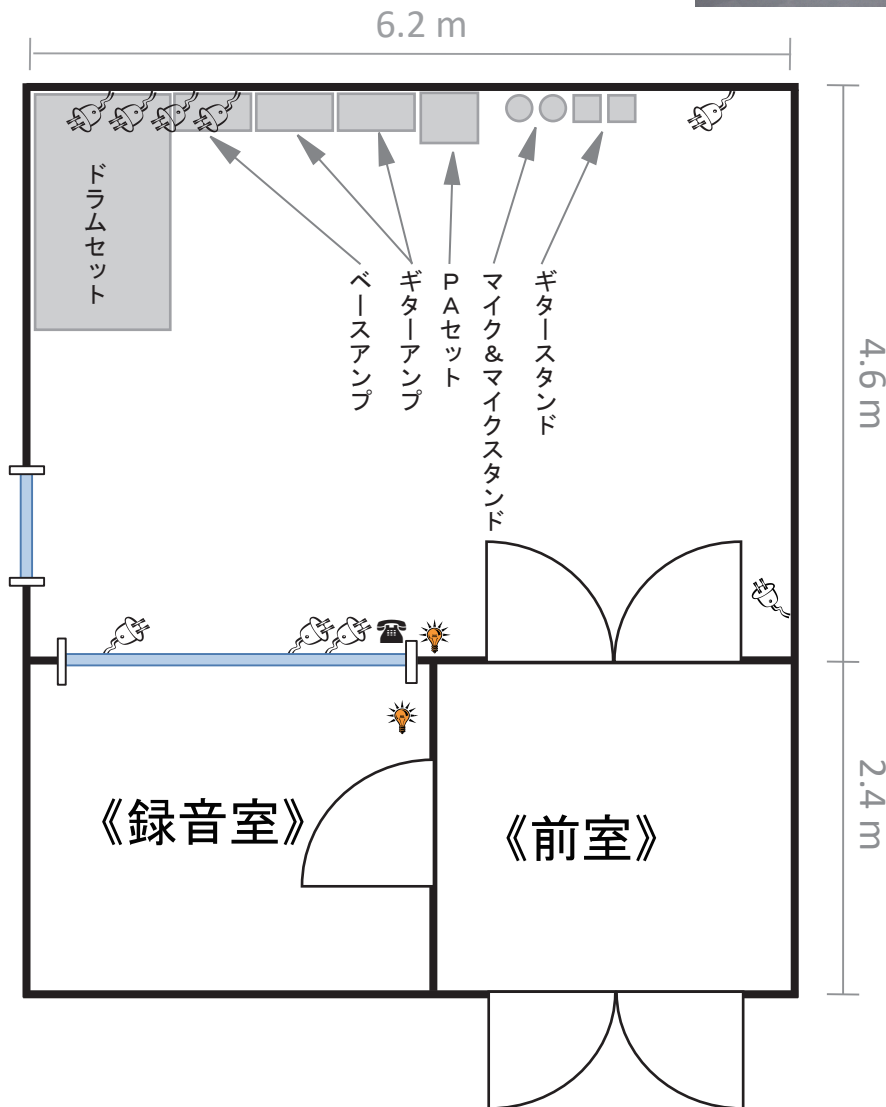

# 地下1階 音楽スタジオ

## 1st Basement Recording Booth

※飲食は前室のみでお願いします  
 前室以外はフタの出来る容器（ペットボトル等）でのお飲み物のみ  
 可といたします。缶コーヒーなどは前室でお願いします。  
 ※備品類は入室した状態に戻して退室してください。