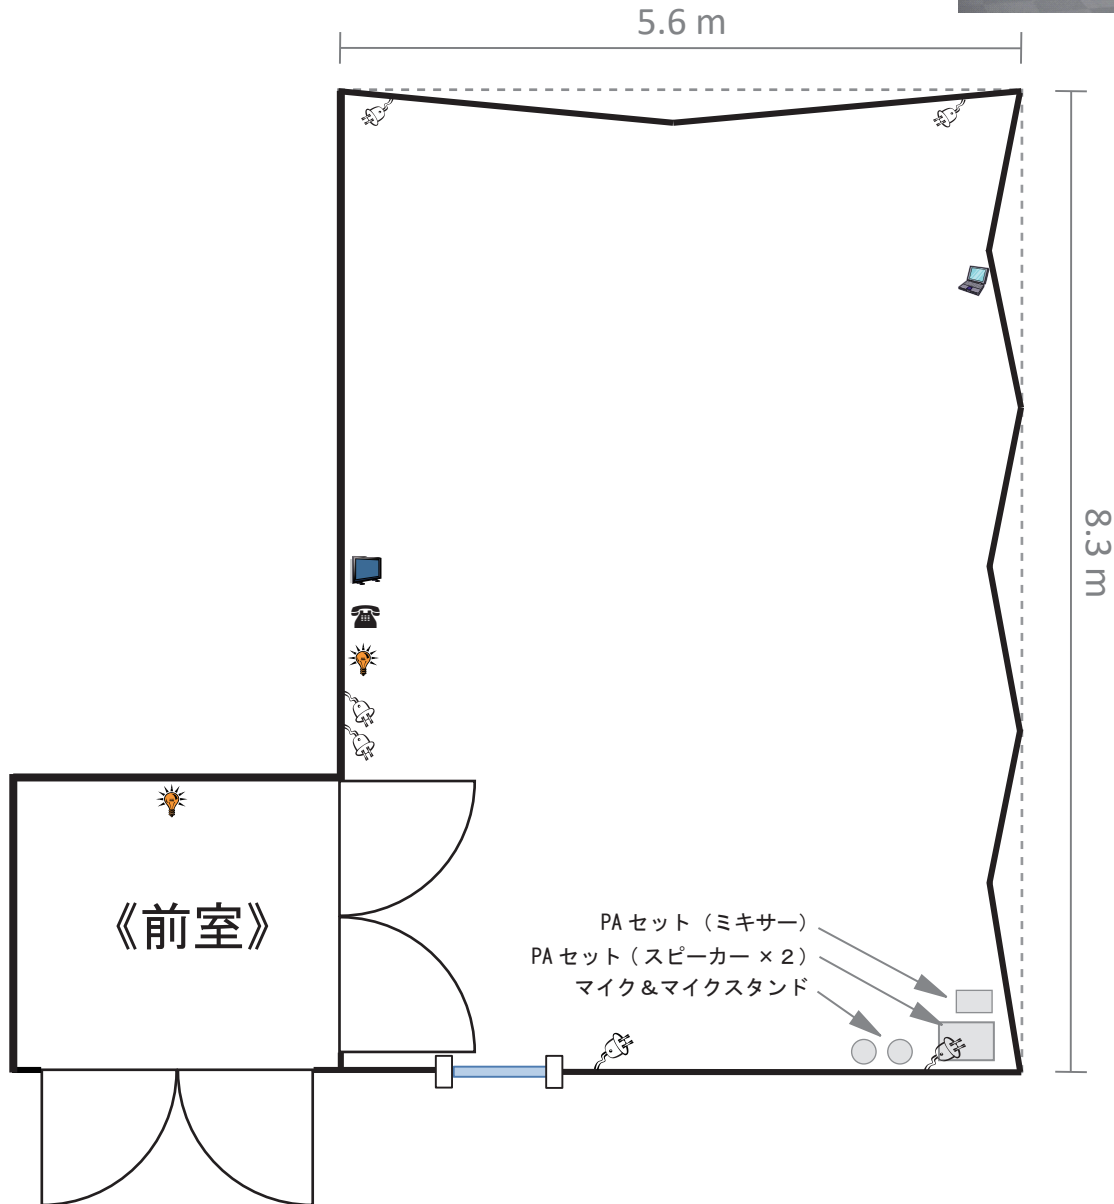

地下1階 音楽室1
1st Basement Live Room 1

※飲食は前室のみでお願いします
前室以外はフタの出来る容器（ペットボトル等）でのお飲み物のみ
可といたします。缶コーヒーなどは前室でお願いします。
※備品類は入室した状態に戻して退室してください。

音楽室1 (15名)

《常設備品》

- ・長机 (W180cm×D45cm) 2台
- ・椅子 20脚
- ・譜面台 5台
- ・ホワイトボード
- ・ギタースタンド 2台
- ・マイクスタンド 2台
- ・マイク (ZENNHEISER e835) 2本
- ・電源タップ
- ・扇風機
- ・PAセット (YAMAHA StagePass300)
- ・ラジカセ