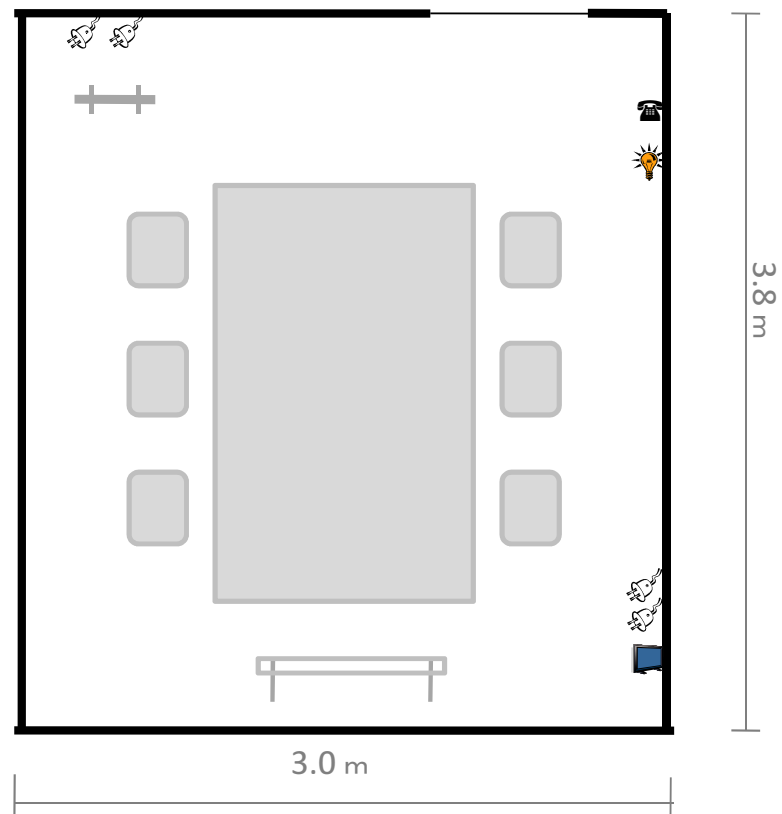

# 3階 講師控室1

3rd Floor Instructor's Room 1

## 講師控室1

机 (90cm x 180cm) : 1台

イス : 6脚

無線LAN

 移動式ホワイトボード  
 ハンガー

 照明スイッチ  
 コンセント

 内線電話  
 テレビアンテナ