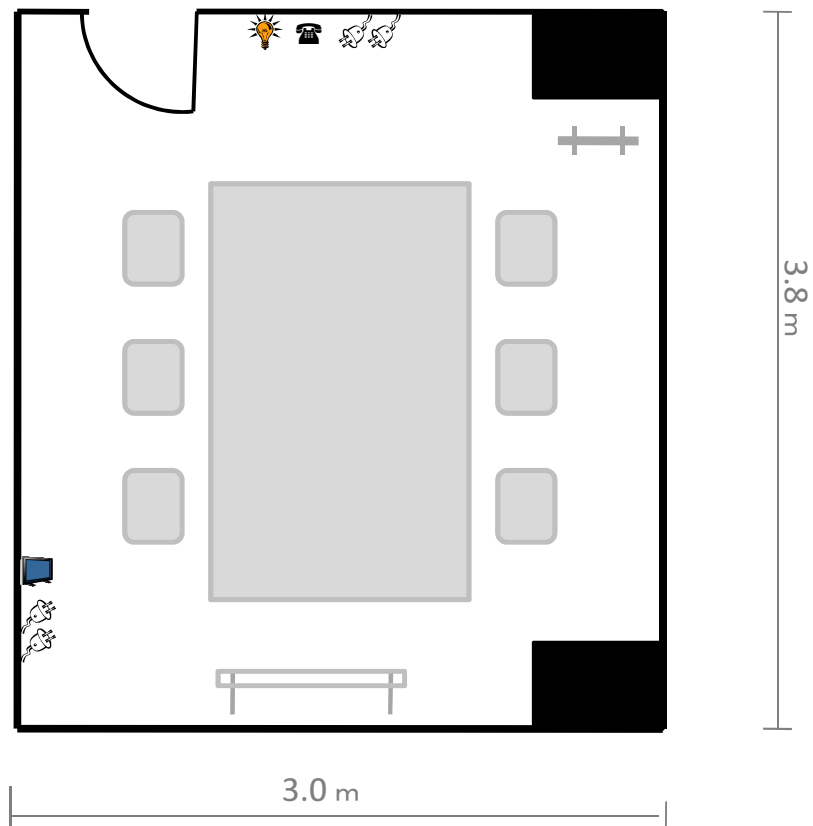

## 3階 講師控室2

3rd Floor Instructor's Room 2

### 講師控室2

机 (90cm x 180cm) : 1台

イス : 6脚

無線LAN

ホワイトボード

照明スイッチ

内線電話

移動式ホワイトボード

コンセント

インターネット差込口

ハンガー

有線マイク差込口

テレビアンテナ