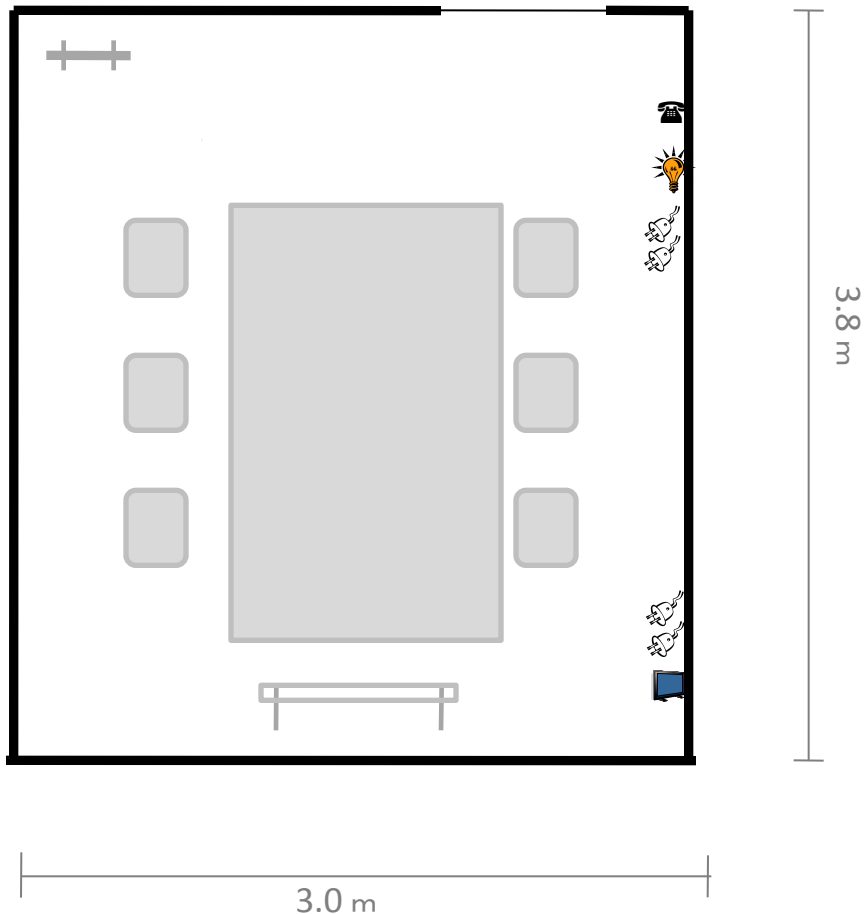

4階 講師控室3

4th Floor Instructor's Room 3

講師控室3

机 (90cm x 180cm) : 1台

イス : 6脚

無線LAN

 ホワイトボード

 移動式ホワイトボード

 ハンガー

 照明スイッチ

 コンセント

 有線マイク差込口

 内線電話

 インターネット差込口

 テレビアンテナ

4階 講師控室4

4th Floor Instructor's Room 4

講師控室4

机 (90cm x 180cm) : 1台

イス : 6脚

無線LAN

 ホワイトボード

 照明スイッチ

 内線電話

 移動式ホワイトボード

 コンセント

 インターネット差込口

 ハンガー

 有線マイク差込口

 テレビアンテナ