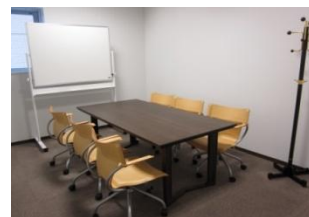

4階 講師控室3

4th Floor Instructor's Room 3

講師控室3

机 (90cm x 180cm) : 1台

イス : 6脚

無線LAN

 ホワイトボード

 移動式ホワイトボード

 ハンガー

 照明スイッチ

 コンセント

 有線マイク差込口

 内線電話

 インターネット差込口

 テレビアンテナ

4階 講師控室4

4th Floor Instructor's Room 4

講師控室4

机 (90cm x 180cm) : 1台

イス : 6脚

無線LAN

 ホワイトボード

 照明スイッチ

 内線電話