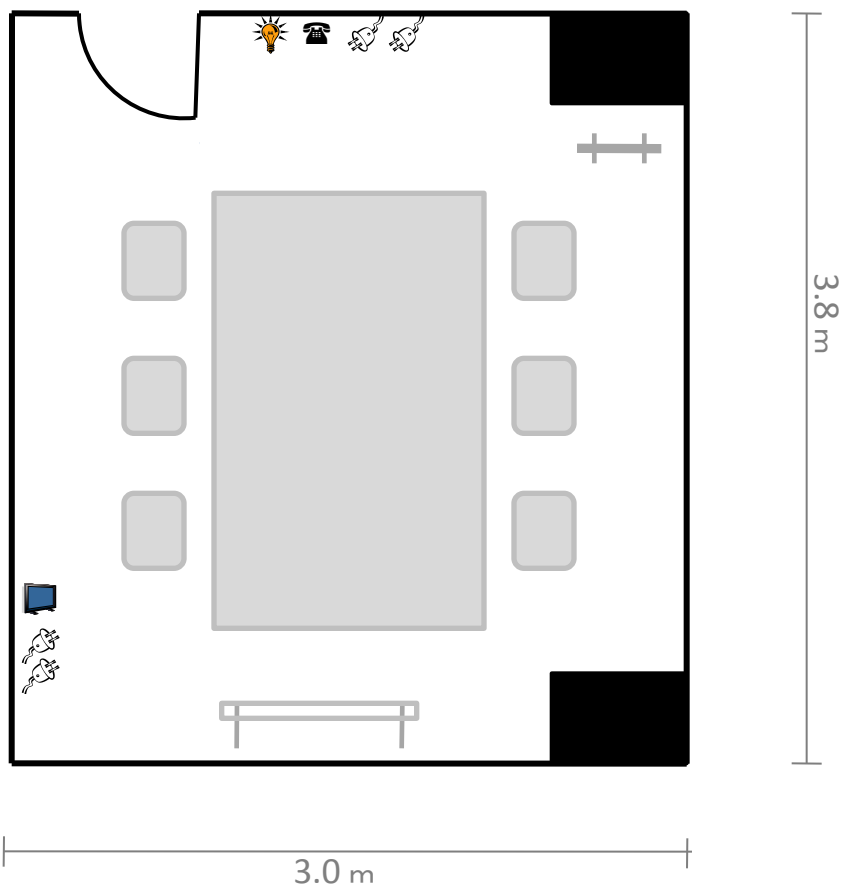

4階 講師控室3

4th Floor Instructor's Room 3

講師控室3

机 (90cm x 180cm) : 1台

イス : 6脚

無線LAN

 ホワイトボード

 移動式ホワイトボード

 ハンガー

 照明スイッチ

 コンセント

 有線マイク差込口

 内線電話

 インターネット差込口

 テレビアンテナ

4階 講師控室4

4th Floor Instructor's Room 4

講師控室4

机 (90cm x 180cm) : 1台

イス : 6脚

無線LAN

 ホワイトボード

 照明スイッチ

 内線電話

 移動式ホワイトボード

 コンセント

 インターネット差込口

 ハンガー

 有線マイク差込口

 テレビアンテナ