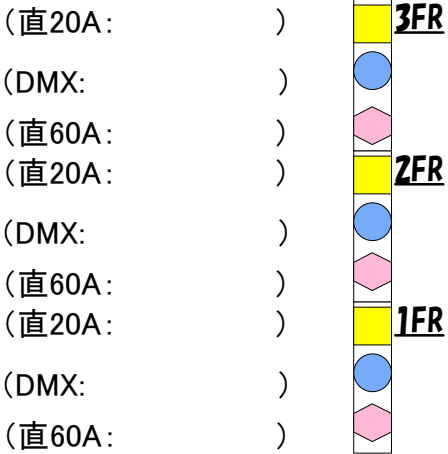

**東西バトン3**

**東西バトン2**

**東西バトン1**

**I.I**

**PSUS**

**東西バトン3**

**東西バトン2**

**東西バトン1**

**I.I**

**ハルニ**

**ハルニ**

**凡例**

**客席卓**

1S 1		1CL 1	
1S 2		1CL 2	
2S 1		2CL 1	
2S 2		2CL 2	
3S 1		バルコニー上	
3S 2		バルコニー下	
4S 1		電源盤上	
4S 2		電源盤下	
TR上		バルコニー上 30A	
TR下		バルコニー下 30A	
東西上1		1S 60A1	
東西上2		1S 60A2	
東西上3		2S 60A1	
東西下1		2S 60A2	
東西下2		TR上 60A	
東西下3		TR下 60A	
PS		1FRO上 60A <sup>(3)</sup>	
1FRO上 <sup>(3)</sup>		2FRO上 60A <sup>(2)</sup>	
2FRO上 <sup>(2)</sup>		3FRO上 60A <sup>(1)</sup>	
3FRO上 <sup>(1)</sup>		1FRO下 60A <sup>(3)</sup>	
1FRO下 <sup>(3)</sup>		2FRO下 60A <sup>(2)</sup>	
2FRO下 <sup>(2)</sup>		3FRO下 60A <sup>(1)</sup>	
3FRO下 <sup>(1)</sup>			

備考

※無印は20A回路  
20A直回路には、DMXout回路が付随しています。