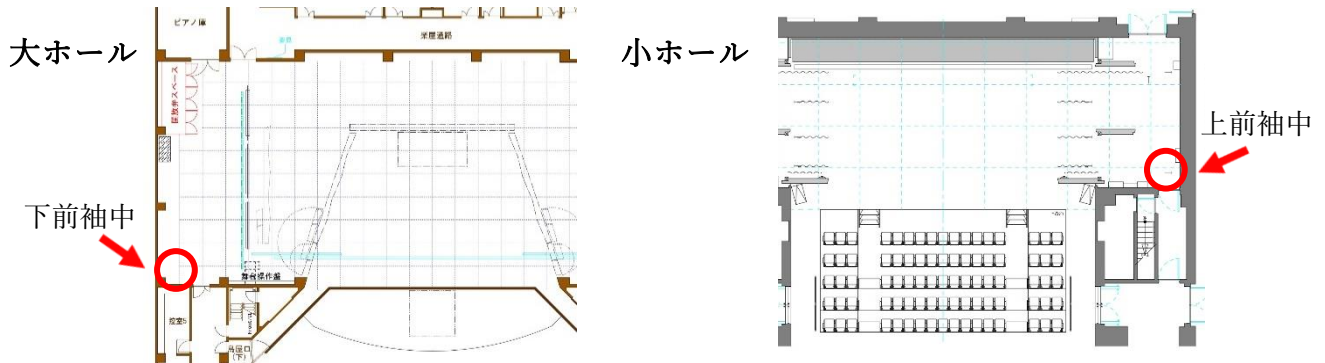

刈谷市総合文化センター アイリス

大・小ホール インターネット回線 無料貸出サービス開始のお知らせ

刈谷市総合文化センター 大・小ホールに於いて、配信等で使用していただけるインターネット回線の無料貸出しサービスを開始いたしました。Web セミナー、催事の配信などにご利用ください。

・回線の場所

・回線の種類 (大・小ホール共。なお、回線は各ホール別回線 (別ルーター) です。)

- ① NTT → 回線の種類：NTT フレッツ光 スーパーハイスピード 隼
接続先プロバイダー：OCN
- ② KATCH → 回線の種類：キャッチネットワーク (ケーブル TV ネットワーク)
接続先プロバイダー：キャッチネットワーク

※ どちらの回線も、通信速度 (上り・下り) は最大概ね 1Gbps となっております。

・使用の際のご注意

- ・各 LAN ケーブル接続口以降の LAN ケーブル・ルーターや Hub などの機器・PC などは、使用されるお客様の方でご準備ください。当ホールには貸出用のケーブル・機材はございません。
- ・提供する LAN 回線は一般回線 (通信速度：概ね 1Gbps) となります。専用回線ではありませんので周辺の回線接続状況や接続先プロバイダーの状況により速度が安定しない場合もございます。当ホールでは接続トラブルに対して一切の責任を負いかねますのでご了承ください。ご使用前はインターネット回線の速度テストなどで回線状況をご確認のうえ、ご使用ください。有料配信等、回線の保障が必要な場合は、お客様の方で専用線をお引きいただくなどお願いします。
- ・各 LAN ケーブルの接続口の時点で、当ホール設置のルーターよりケーブルの距離がかかっております。接続口付近の短距離でのご使用は問題ありませんが、客席などに延長される場合はルーターからの総延長が 100m を超える場合がありますので、Hub などを経由させて延長されることをお勧めします。なお、接続口から客席後方までは、大ホール 90m / 小ホール 40m 程度のケーブルが必要です。
- ・各回線のプライベート IP(v4)アドレスは、
大ホール：NTT 192.168.11.2～ / KATCH 192.168.12.2～
小ホール：NTT 192.168.21.2～ / KATCH 192.168.22.2～ を割り当てております。
使用の際、IP アドレスの変更やお客様が用意したプロバイダーへの接続など、ルーター内の設定の変更はできません。またグローバル IP アドレスは動的 IP アドレスとなっております。
- ・この他、使用にあたってご不明な点はお問い合わせください。
なお、接続口の先、お客様がご用意する機器や配信ソフト等の設定方法や使用方法についてはお答えできませんので、よろしく申し上げます。