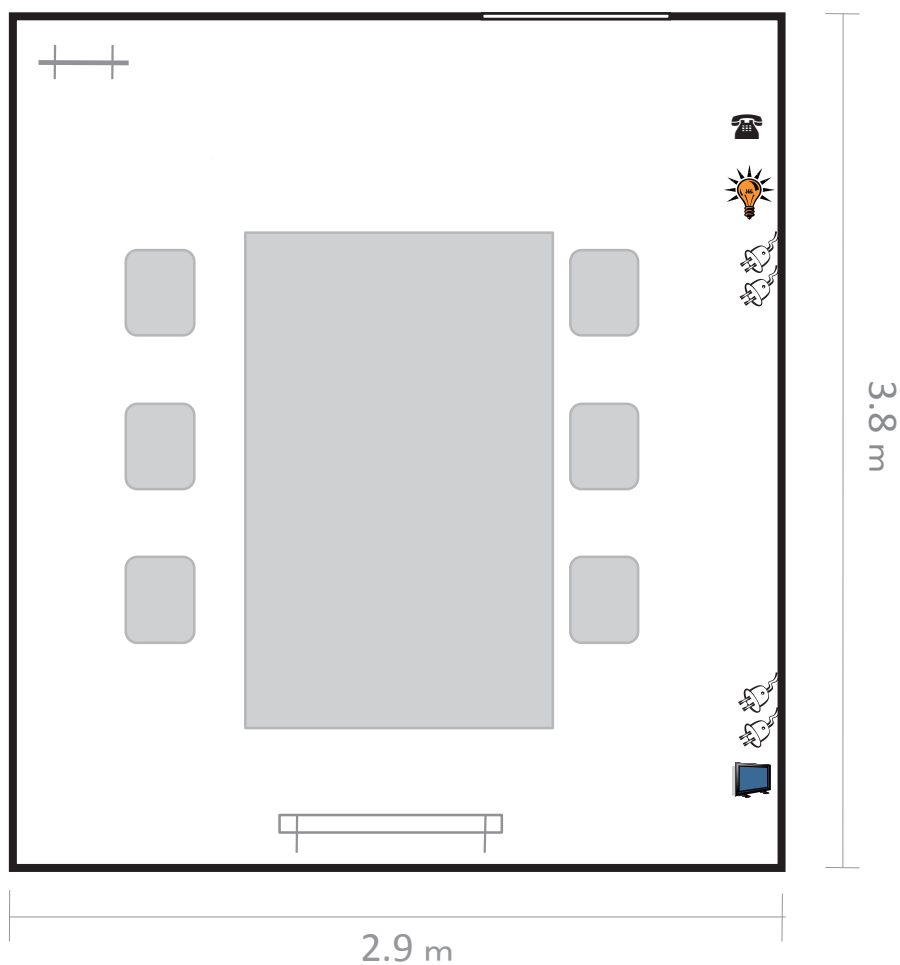

## 4階 講師控室 3

4th Floor Instructor's Room 3

### 講師控室 3

・机 (W180cm×D90cm) 1台 ・椅子 6脚 ・無線LAN

\* 無線LANのパスワードは定期的に変更しています。  
ご不明な場合は総合案内までお問い合わせください。

 移動式ホワイトボード

 照明スイッチ

 内線電話

 ハンガー

 コンセント

 テレビアンテナ