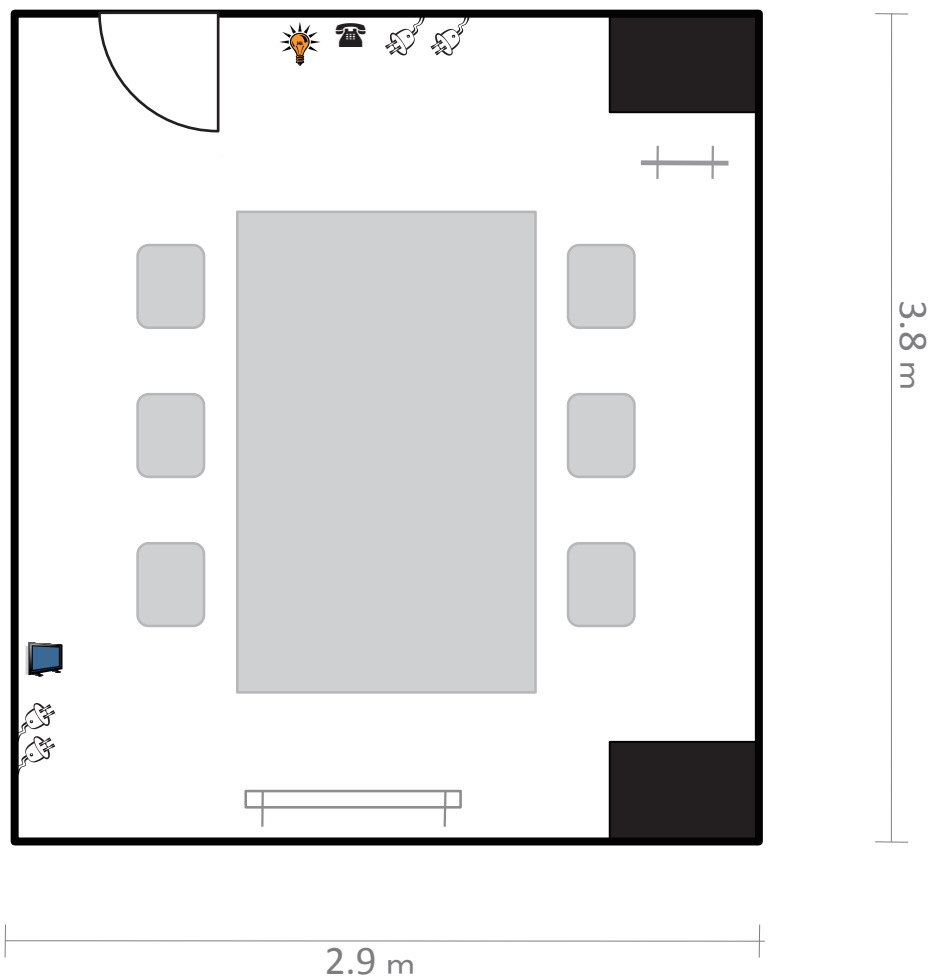

4階 講師控室 4

4th Floor Instructor's Room 4

講師控室 4

・机 (W180cm×D90cm) 1台 ・椅子 6脚 ・無線LAN

*無線LANのパスワードは定期的に変更しています。
ご不明な場合は総合案内までお問い合わせください。

 移動式ホワイトボード

 照明スイッチ

 内線電話

 ハンガー

 コンセント

 テレビアンテナ