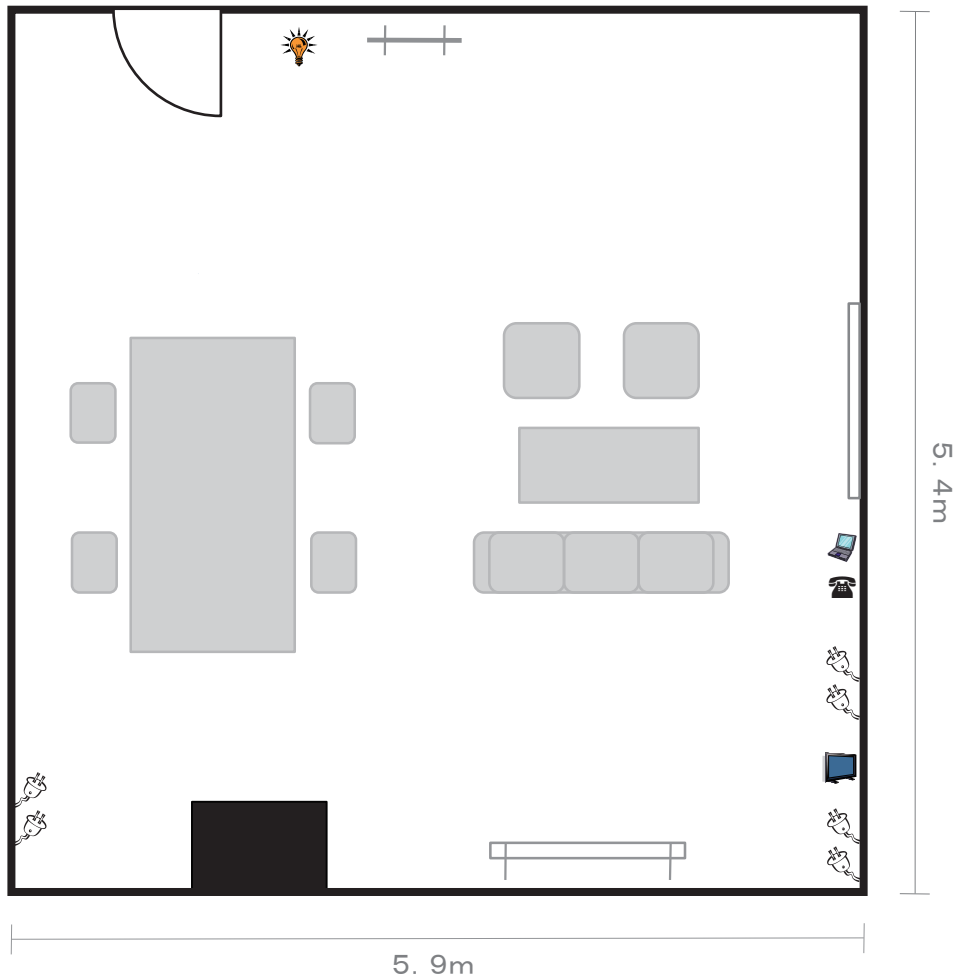

5階 講師控室 5

5th Floor Instructor's Room 5

講師控室 5

- | | | | |
|------------------------|----|----------|----|
| ・机 (W180cm × D90cm) | 1台 | ・椅子 | 4脚 |
| ・テーブル (W120cm × D50cm) | 1台 | ・1人掛けソファ | 2個 |
| ・3人掛けソファ | 1個 | ・無線LAN | |

* 無線LANのパスワードは定期的に変更しています。
ご不明な場合は総合案内までお問い合わせください。

 移動式ホワイトボード

 照明スイッチ

 内線電話

 ハンガー

 コンセント

 テレビアンテナ