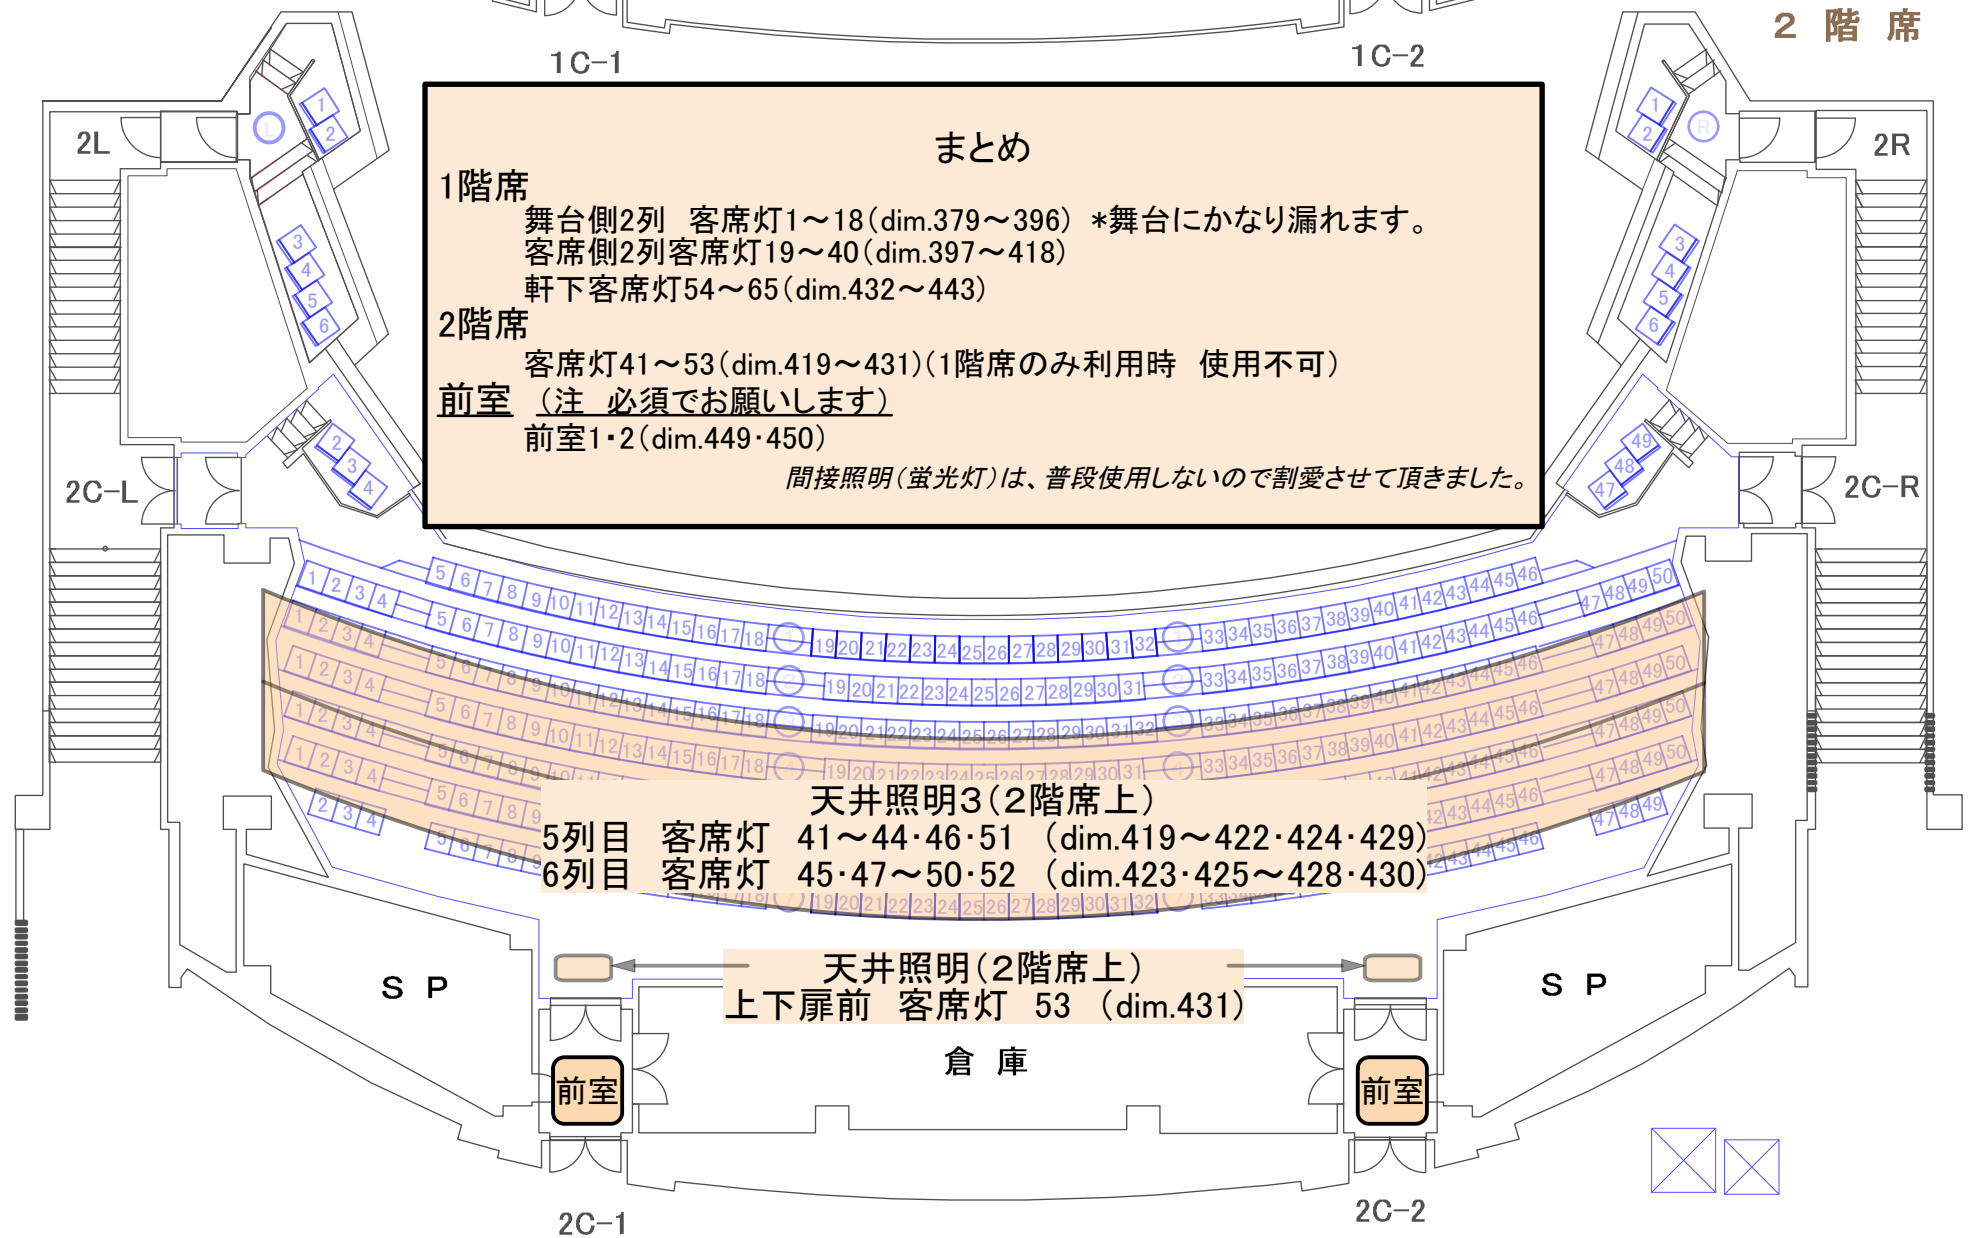

1階席

2階席

まとめ

1階席  
舞台側2列 客席灯1~18(dim.379~396) \*舞台にかなり漏れます。  
客席側2列客席灯19~40(dim.397~418)  
軒下客席灯54~65(dim.432~443)

2階席  
客席灯41~53(dim.419~431)(1階席のみ利用時 使用不可)

前室 (注 必須でお願いします)  
前室1・2(dim.449・450)

間接照明(蛍光灯)は、普段使用しないので割愛させていただきました。