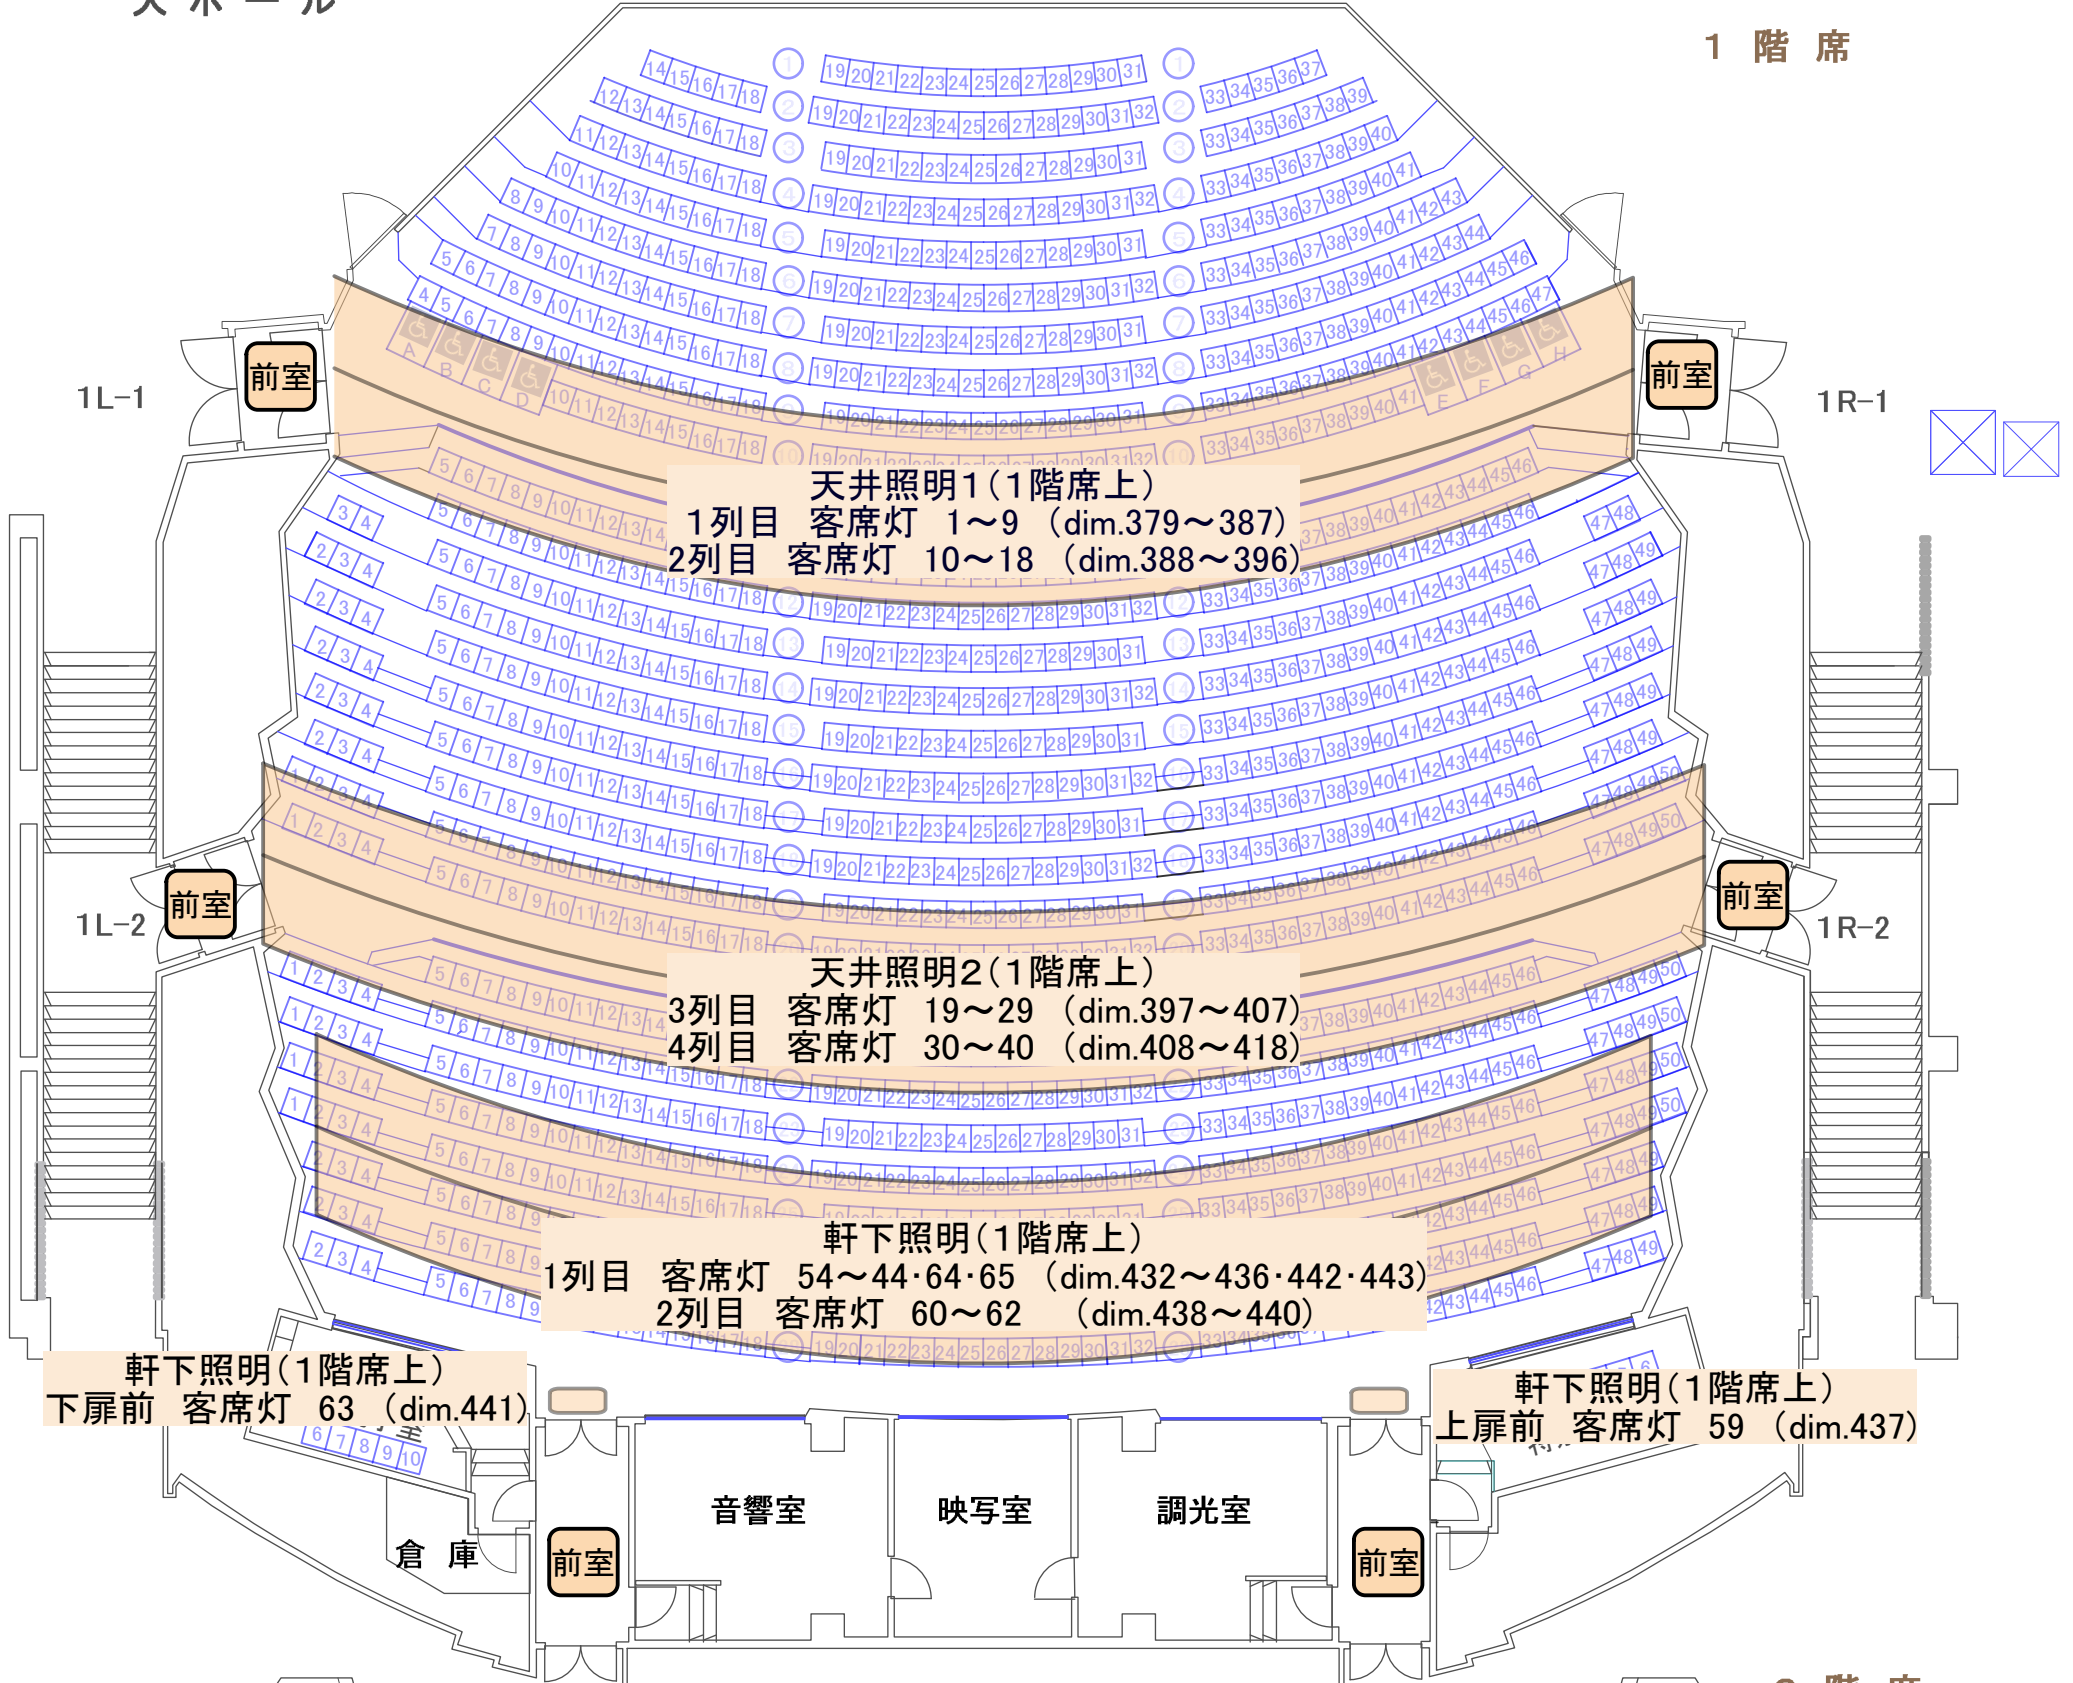

1階席

2階席

まとめ

1階席  
舞台側2列 客席灯1~18(dim.379~396) \*舞台にかなり漏れます。  
客席側2列客席灯19~40(dim.397~418)  
軒下客席灯54~65(dim.432~443)

2階席  
客席灯41~53(dim.419~431)(1階席のみ利用時 使用不可)

前室 (注 必須でお願いします)  
前室1・2(dim.449・450)

間接照明(蛍光灯)は、普段使用しないので割愛させていただきました。