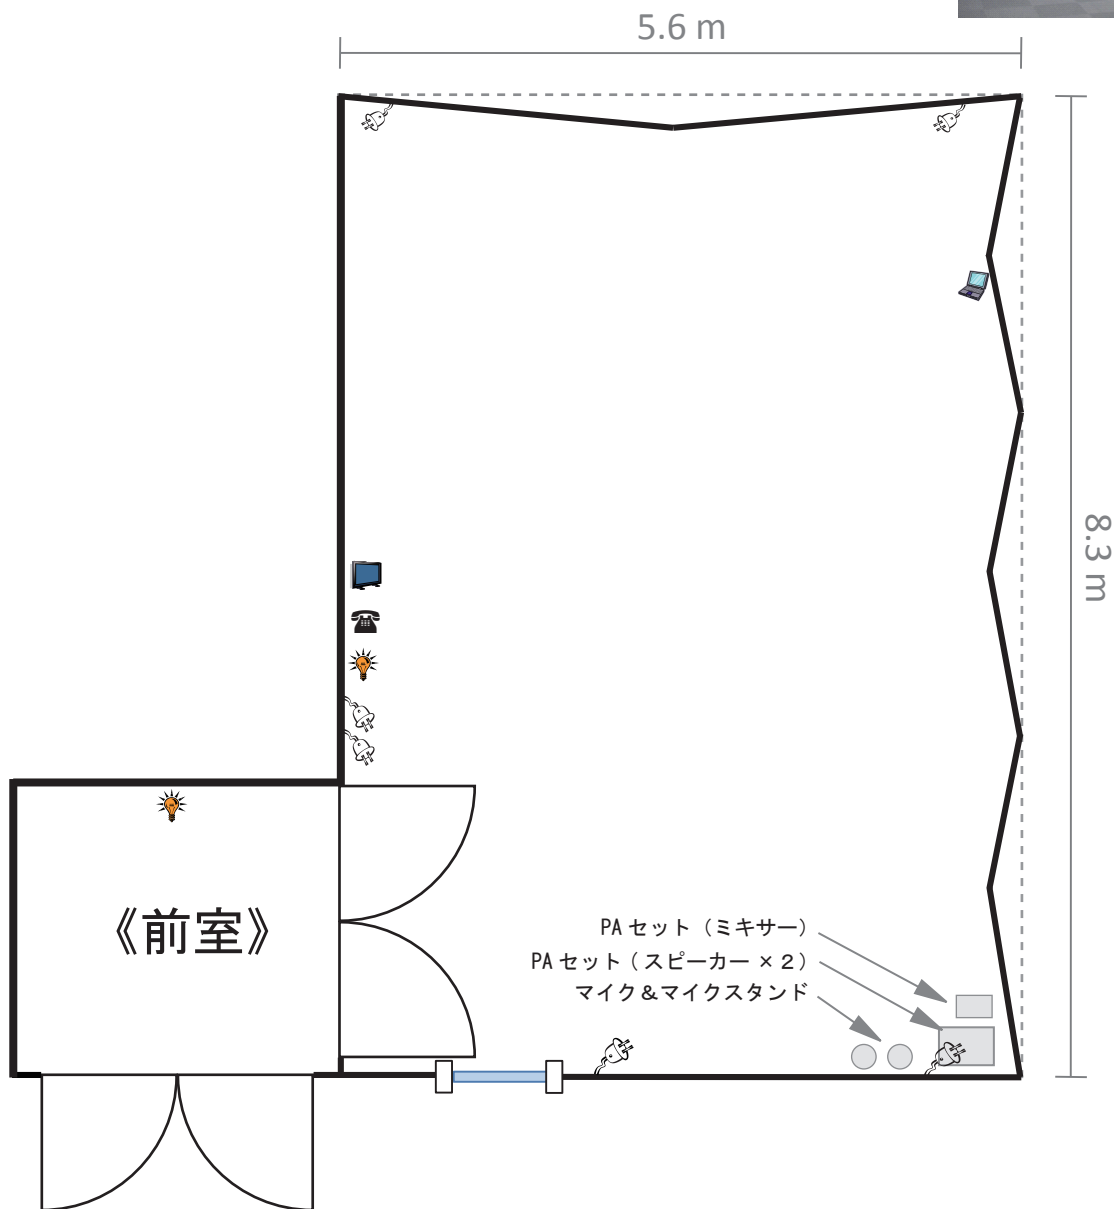

地下1階 音楽室1

1st Basement Live Room 1

※飲食は前室のみでお願いします
前室以外はフタの出来る容器（ペットボトル等）でのお飲み物のみ
可といたします。缶コーヒーなどは前室でお願いします。
※備品類は入室した状態に戻して退室してください。

音楽室1 (20名)

《常設備品》

- ・長机 (W180cm×D45cm) 2台
- ・椅子 20脚
- ・譜面台 5台
- ・ホワイトボード
- ・ギタースタンド 2台
- ・マイクスタンド 2台
- ・マイク (ZENNHEISER e835) 2本
- ・電源タップ
- ・扇風機
- ・PAセット (YAMAHA StagePass300)
- ・ラジカセ