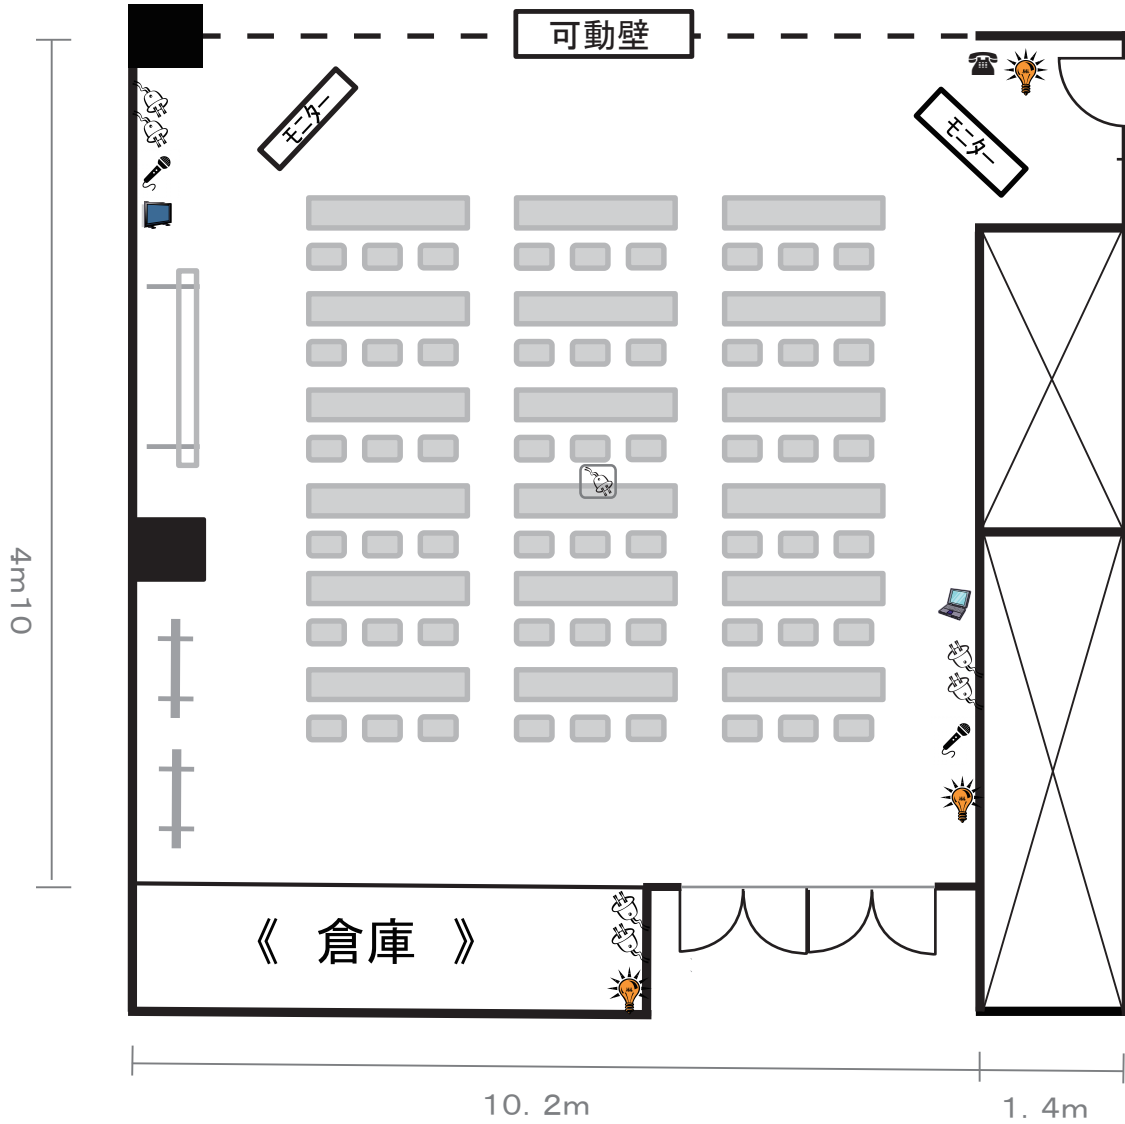

4階 401研修室

4th Floor Seminar Room 401

※可動壁を開けると402研修室と一体利用が可能です。

※お部屋の単体利用でのマイクや音の出る機器はご利用いただけません
 ※館内での粘着テープ(養生テープ等)や画鋲等の使用は一切禁止です。

401研修室 (55名 + 講師1名)

《 常設備品 》

- ・長机 (W180cm×D45cm) 18台
- ・椅子 54脚
- ・モニター (401研修室単体でのご利用では使用不可) 2台
- ・移動式スクリーン (100インチ) 1台

《 共用備品 》 *数に限りがあり、お申し込み先着順です。

- ・演台 (W120cm×D56cm×H86cm)
- ・司会台 (W70cm×D56cm×H95c)
- ・移動式プロジェクター
- ・磁気ループ

	ホワイトボード		照明スイッチ		内線電話
	移動式ホワイトボード		コンセント		有線LANジャック
	ハンガーラック(ハンガー40本)		有線マイク差込口		テレビアンテナ