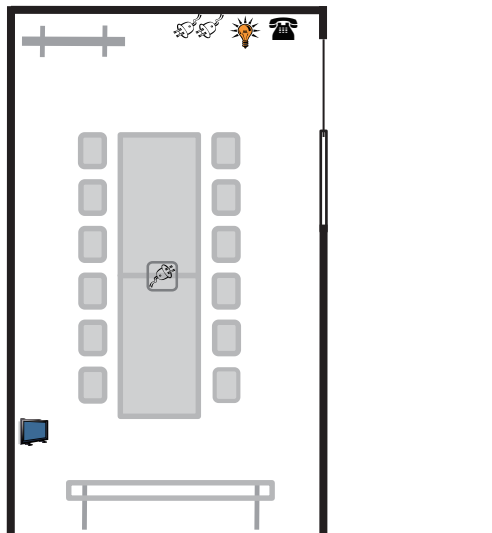

4階 407・408研修室
4th Floor Seminar Room 407・408

407

408

※館内での粘着テープ（養生テープ等）や画鋲等の使用は一切禁止です。

《407》

6.2m

《408》

3.9m

3.6m

2.3m

<p>407研修室（12名）</p> <p>《 常設備品 》</p> <ul style="list-style-type: none"> ・長机（W180cm×D90cm） 2台 ・椅子 12脚 ・移動式スクリーン（100インチ） <p>《 共用備品 》*数に限りがあり、お申し込み先着順です。</p> <ul style="list-style-type: none"> ・移動式プロジェクター ・磁気ループ ・演台（サイズ W120cm×D56cm×H86cm） ・司会台（サイズ W 70cm×D56cm×H95cm） 	<p>408研修室（12名）</p> <p>《 常設備品 》</p> <ul style="list-style-type: none"> ・長机（W180cm×D45cm） 4台 ・椅子 12脚 ・移動式スクリーン（100インチ）
---	---

	ホワイトボード		照明スイッチ		内線電話
	移動式ホワイトボード		コンセント		テレビアンテナ
	ハンガーラック(ハンガー各12本)		有線マイク差込口		