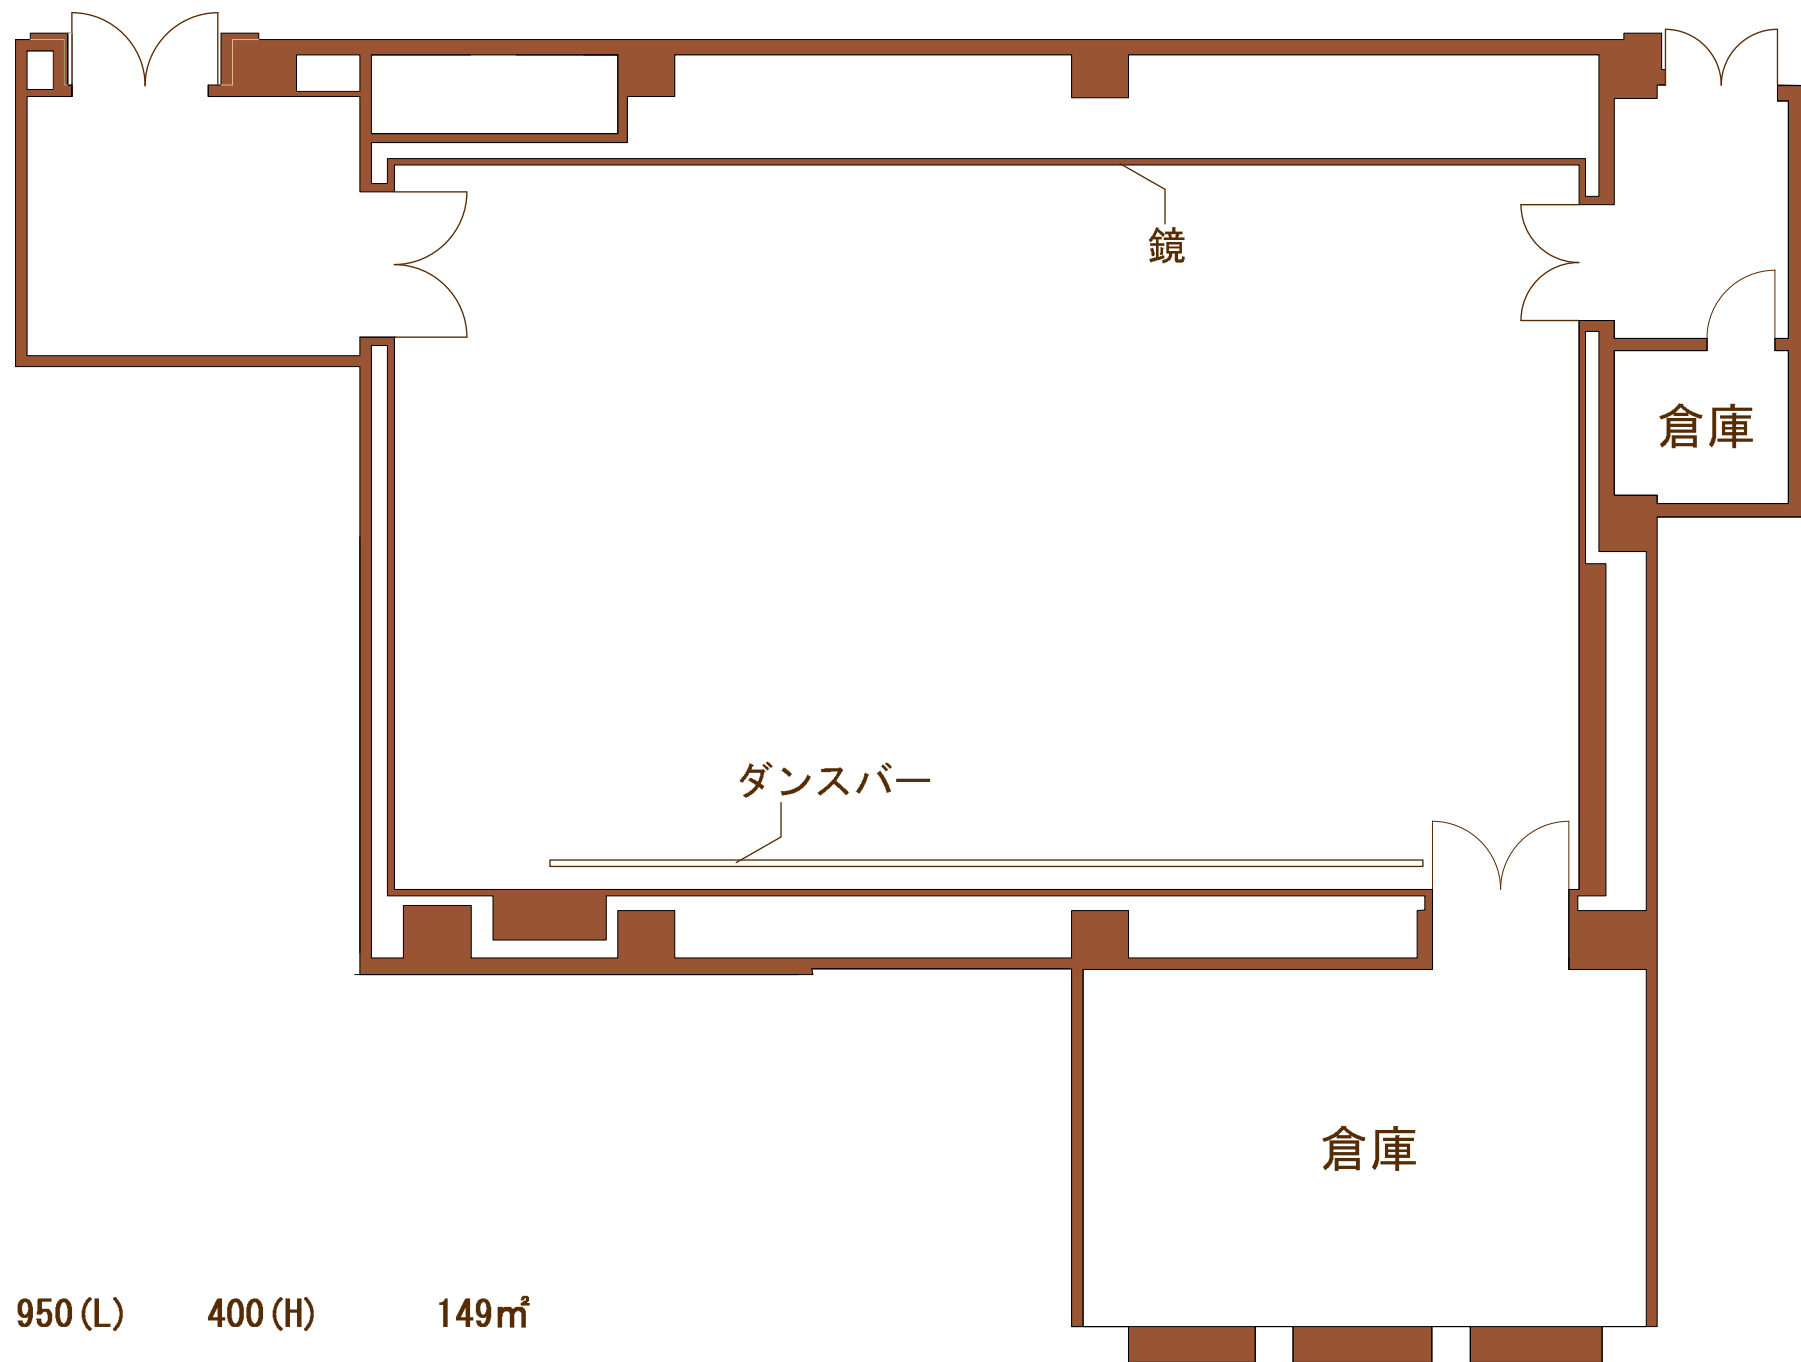

刈谷市総合文化センター
KARIYA Cultural Center アイリス
リハーサル室 2

1570 (W) × 950 (L) 400 (H) 149m²

縮尺 B4 1/100