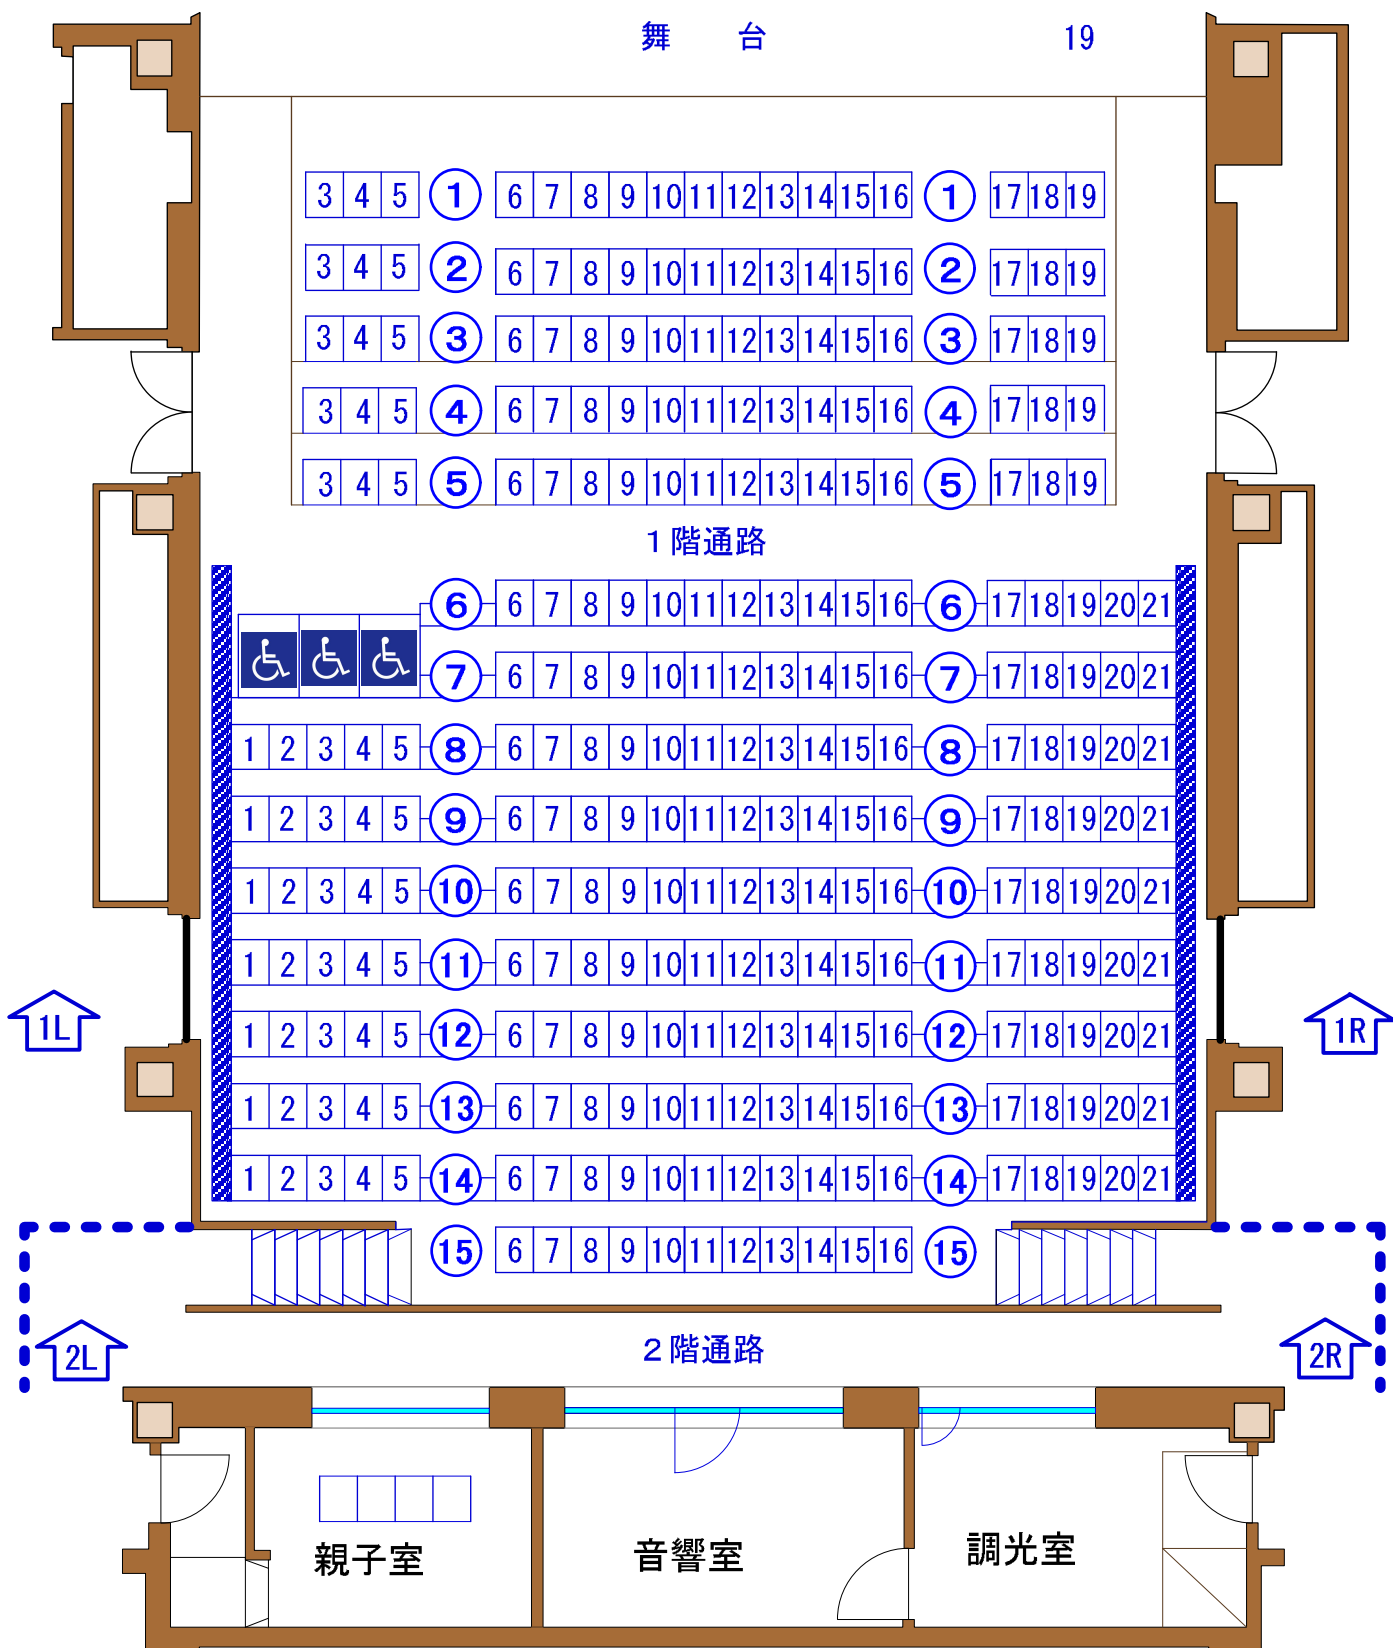

刈谷市総合文化センター  
 KARIYA Cultural Center **アイリス**  
 小ホール

スタッキングチェア	101席	
ロールバック式チェア	174席	275席
車椅子席	3席	
親子室	4席	282席