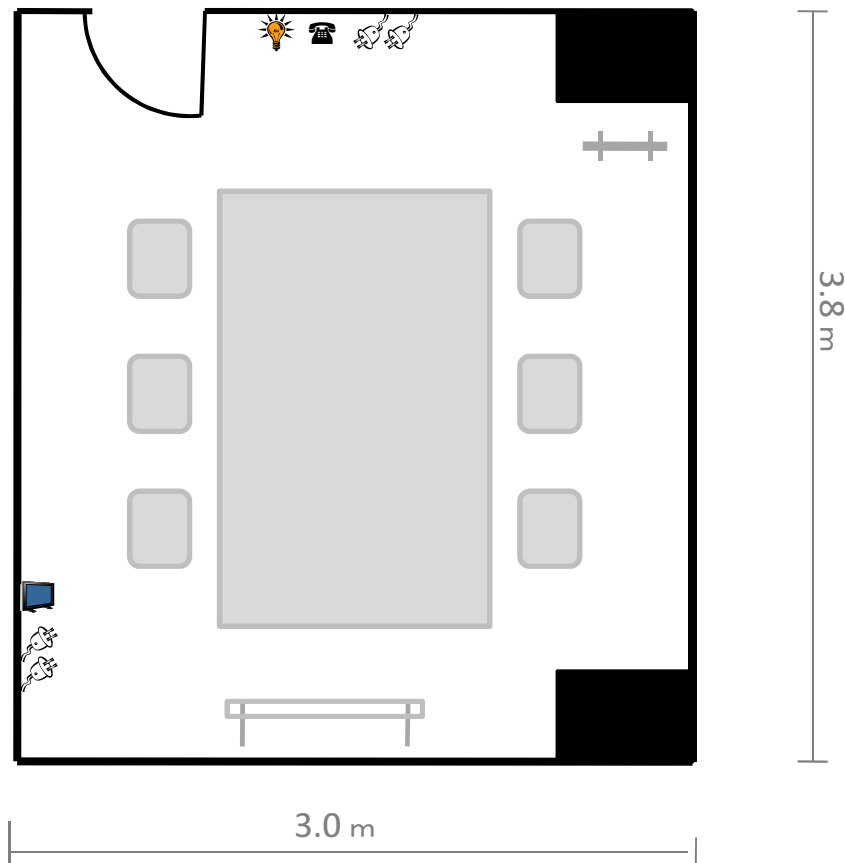

3階 講師控室1

3rd Floor Instructor's Room 1

講師控室1

机 (90cm x 180cm) : 1台
イス : 6脚
無線LAN

 移動式ホワイトボード
 ハンガー

 照明スイッチ
 コンセント

 内線電話
 テレビアンテナ

3階 講師控室2

3rd Floor Instructor's Room 2

講師控室2

机 (90cm x 180cm) : 1台
イス : 6脚
無線LAN

 ホワイトボード

 照明スイッチ

 内線電話

 移動式ホワイトボード

 コンセント