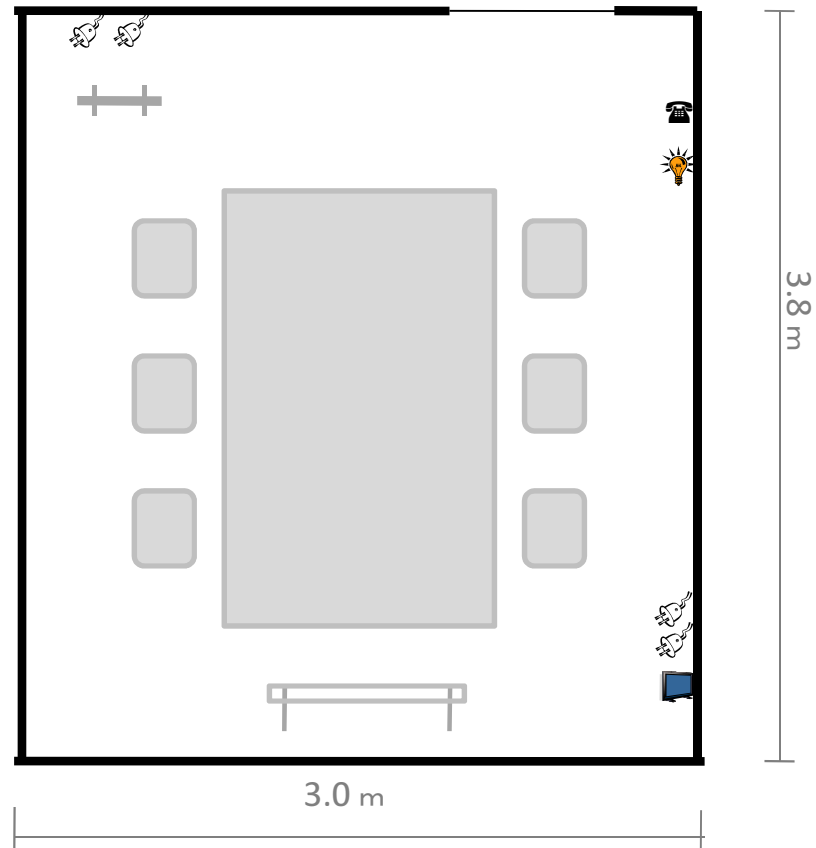

3階 講師控室1

3rd Floor Instructor's Room 1

講師控室1

机 (90cm x 180cm) : 1台
イス : 6脚
無線LAN

 移動式ホワイトボード
 ハンガー

 照明スイッチ
 コンセント

 内線電話
 テレビアンテナ

3階 講師控室2

3rd Floor Instructor's Room 2

講師控室2

机 (90cm x 180cm) : 1台
イス : 6脚
無線LAN

 ホワイトボード

 照明スイッチ

 内線電話

 移動式ホワイトボード

 コンセント

 インターネット差込口

 ハンガー

 有線マイク差込口

 テレビアンテナ