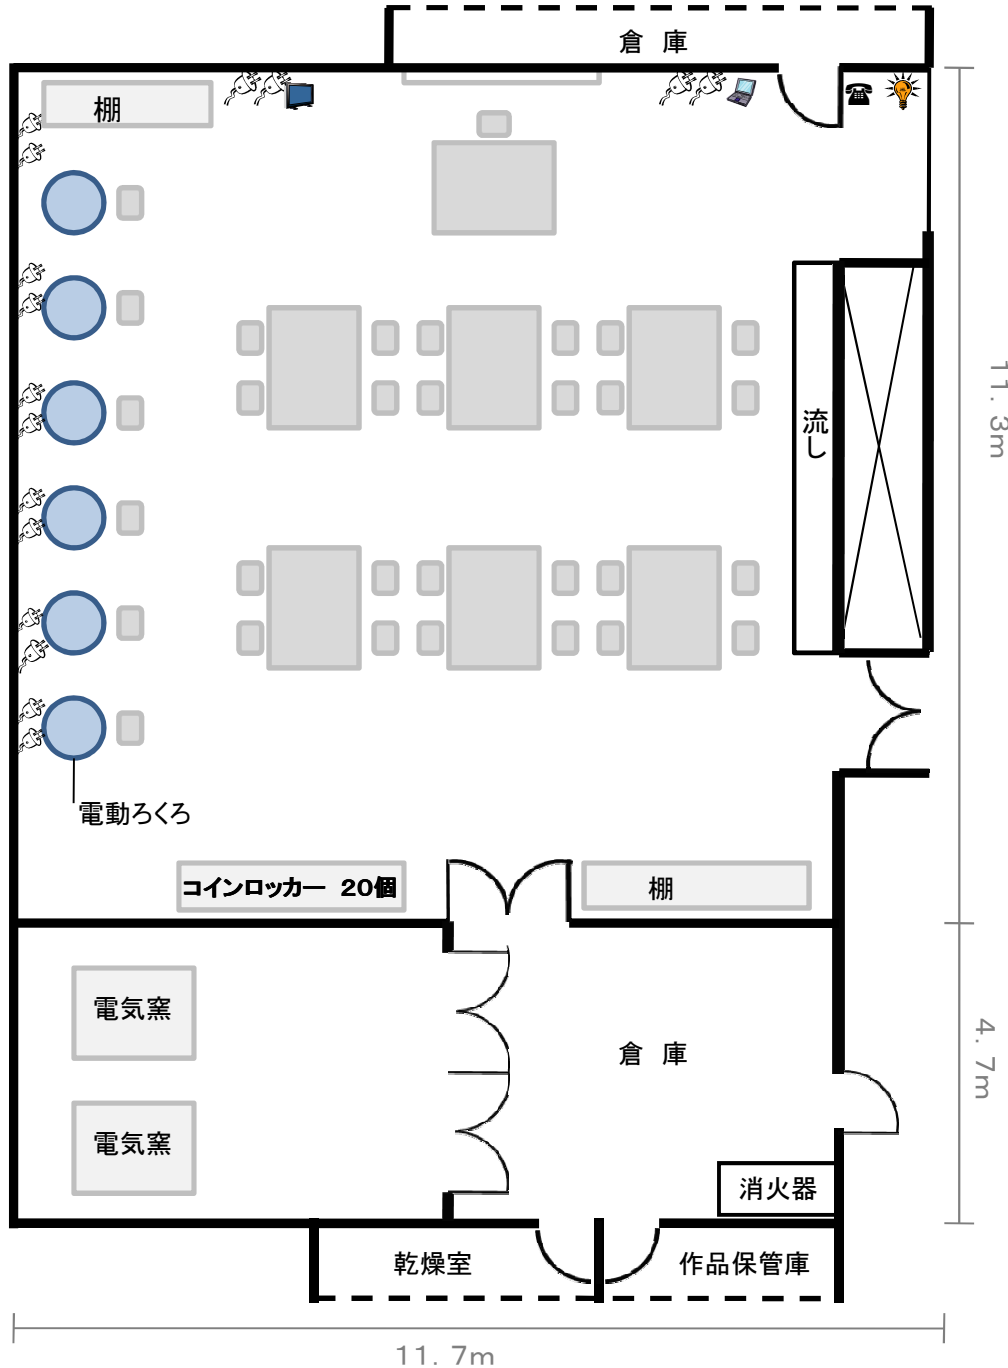

3階 陶芸室

3rd Floor Ceramic Workshop Room

陶芸室 (25名)

机 (90 cm x 180 cm): 7 台

イス: 25 脚

ホワイトボード

照明スイッチ

内線電話

移動式ホワイトボード

コンセント

インターネット差込口

ハンガー

有線マイク差込口

テレビアンテナ