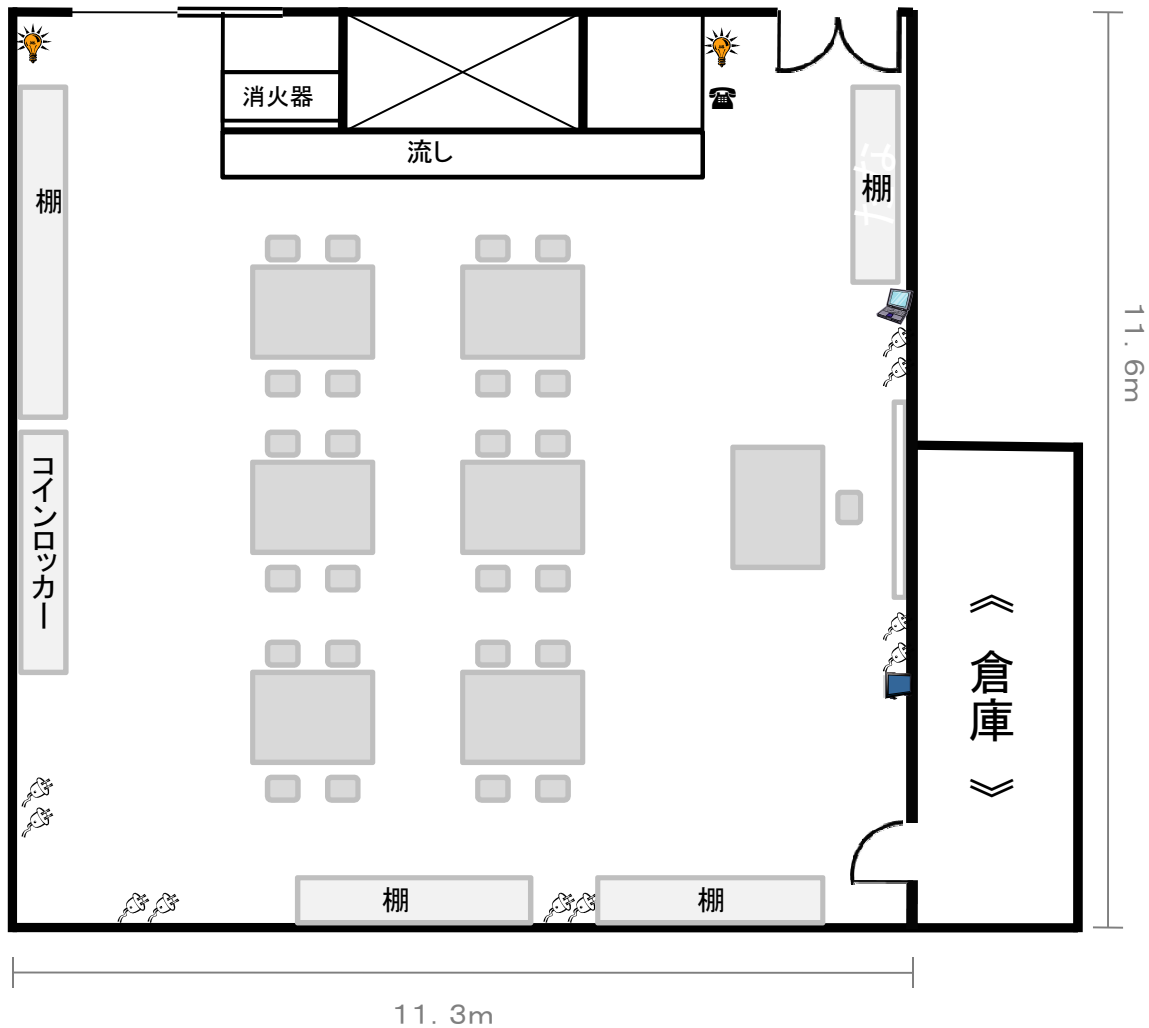

3階 創作活動室1

3rd Floor Craft Workshop Room 1

創作活動室 1 (25名)

机 (90 cm x 180 cm): 7 台

イス : 25 脚

ホワイトボード

照明スイッチ

内線電話

移動式ホワイトボード

コンセント

インターネット差込口

ハンガー

有線マイク差込口

テレビアンテナ

3階 創作活動室2

3rd Floor Craft Workshop Room 2

創作活動室 2 (13名)

机 (90 cm x 180 cm): 4 台

イス : 13 脚

ホワイトボード

照明スイッチ

内線電話

移動式ホワイトボード

コンセント