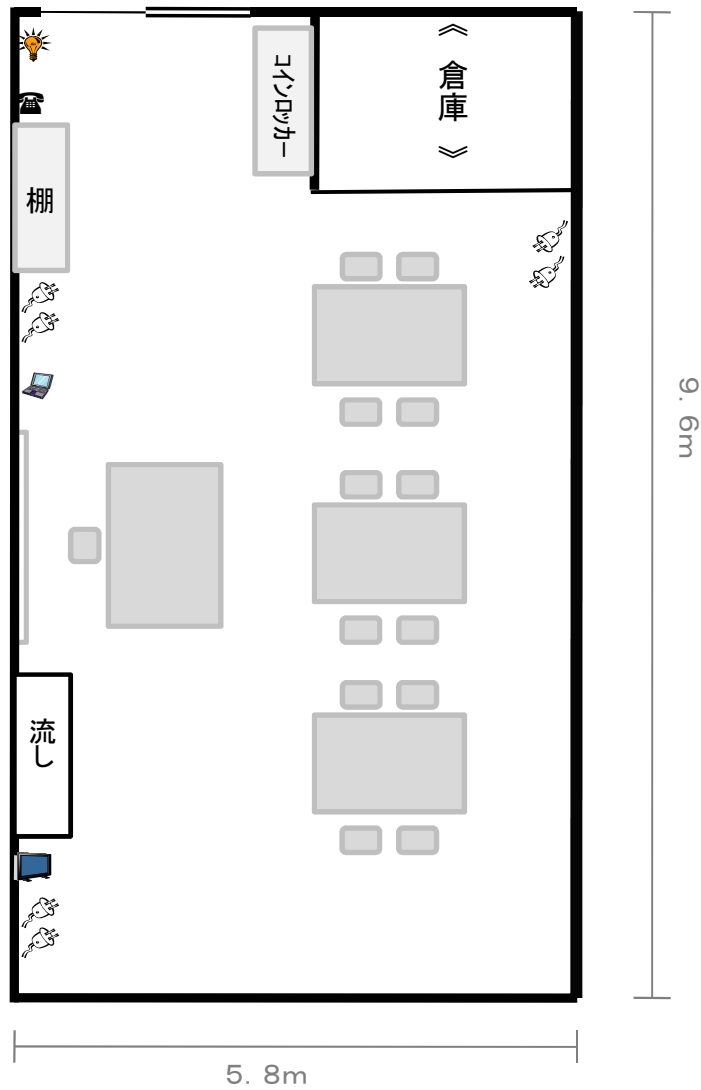

3階 創作活動室1

3rd Floor Craft Workshop Room 1

創作活動室 1 (25名)

机 (90 cm x 180 cm): 7 台

イス : 25 脚

ホワイトボード

照明スイッチ

内線電話

移動式ホワイトボード

コンセント

インターネット差込口

ハンガー

有線マイク差込口

テレビアンテナ

3階 創作活動室2

3rd Floor Craft Workshop Room 2

創作活動室 2 (13名)

机 (90 cm x 180 cm): 4 台

イス : 13 脚

ホワイトボード

照明スイッチ

内線電話

移動式ホワイトボード

コンセント