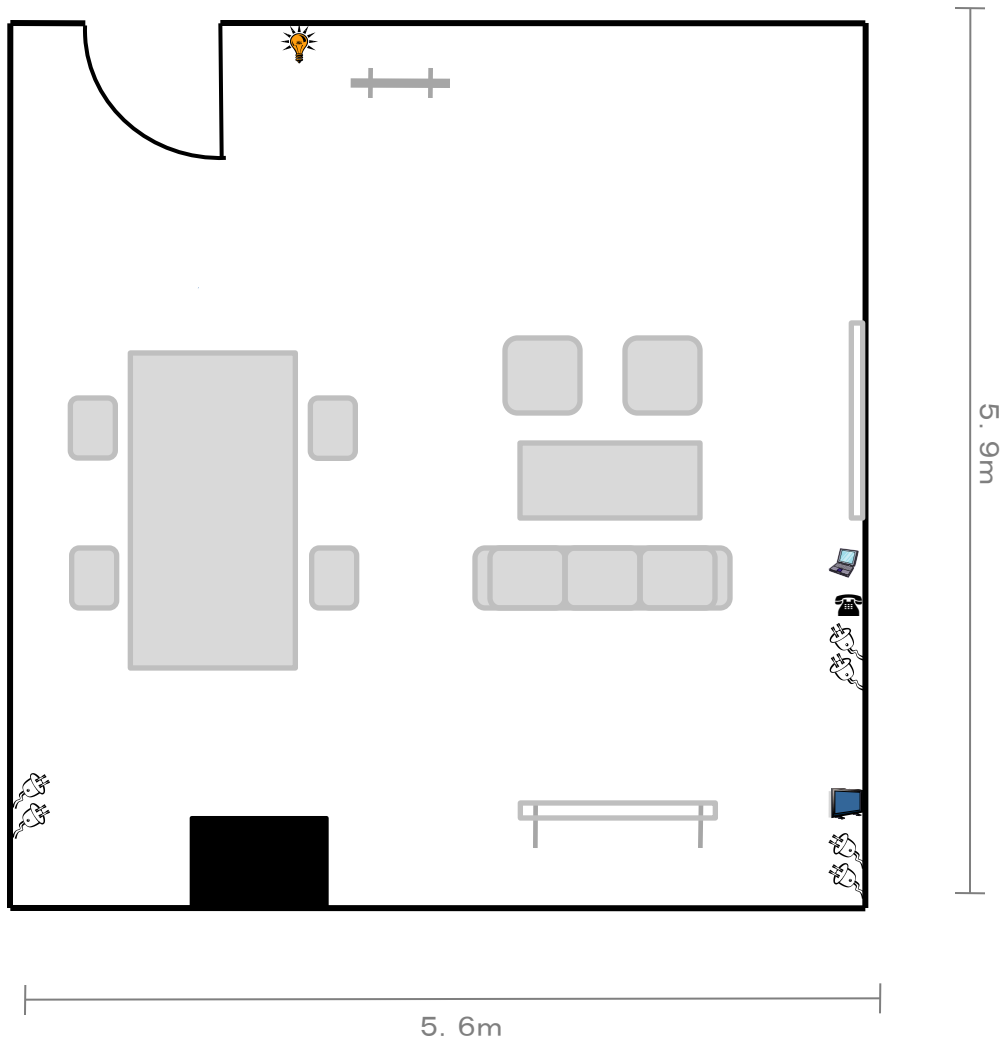

5階 講師控室5

5th Floor Instructor's Room 5

講師控室5

机 (90 cm x 180 cm) : 1台
イス : 4脚
テーブル (50cm x 120cm) : 1台
1人掛けソファ : 1個
3人掛けソファ : 1個
無線LAN

 ホワイトボード

 照明スイッチ

 内線電話

 移動式ホワイトボード

 コンセント

 インターネット差込口

 ハンガー

 有線マイク差込口

 テレビアンテナ