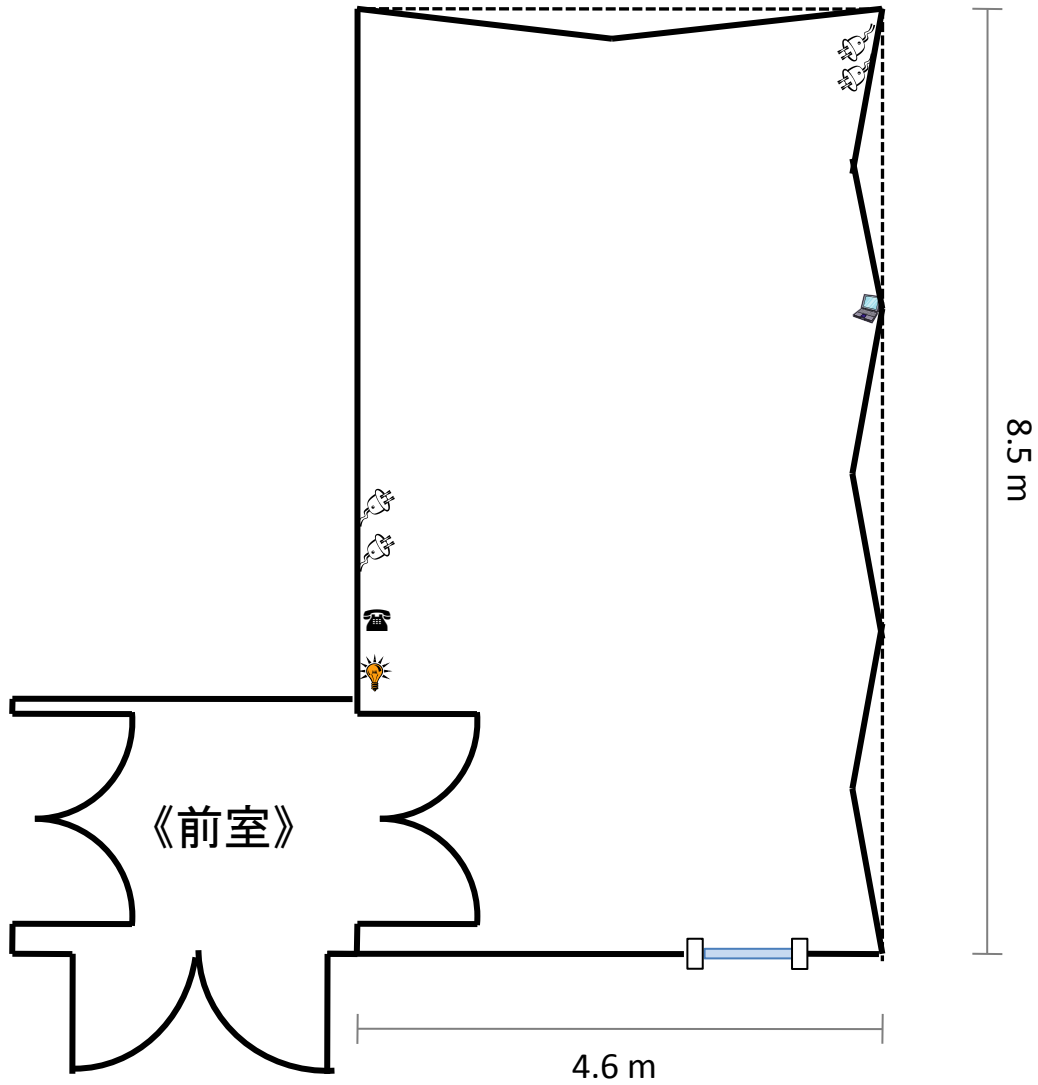

B1階 音楽室 1

1st Basement Live Room 1

5.6 m

8.3 m

- | | |
|--|--|
|  照明スイッチ |  内線電話 |
|  コンセント |  インターネット差込口 |
|  有線マイク差込口 |  テレビアンテナ |

B1階 音楽室 2

1st Basement Live Room 2

- | | |
|--|--|
|  照明スイッチ |  内線電話 |
|  コンセント |  インターネット差込口 |
|  有線マイク差込口 |  テレビアンテナ |