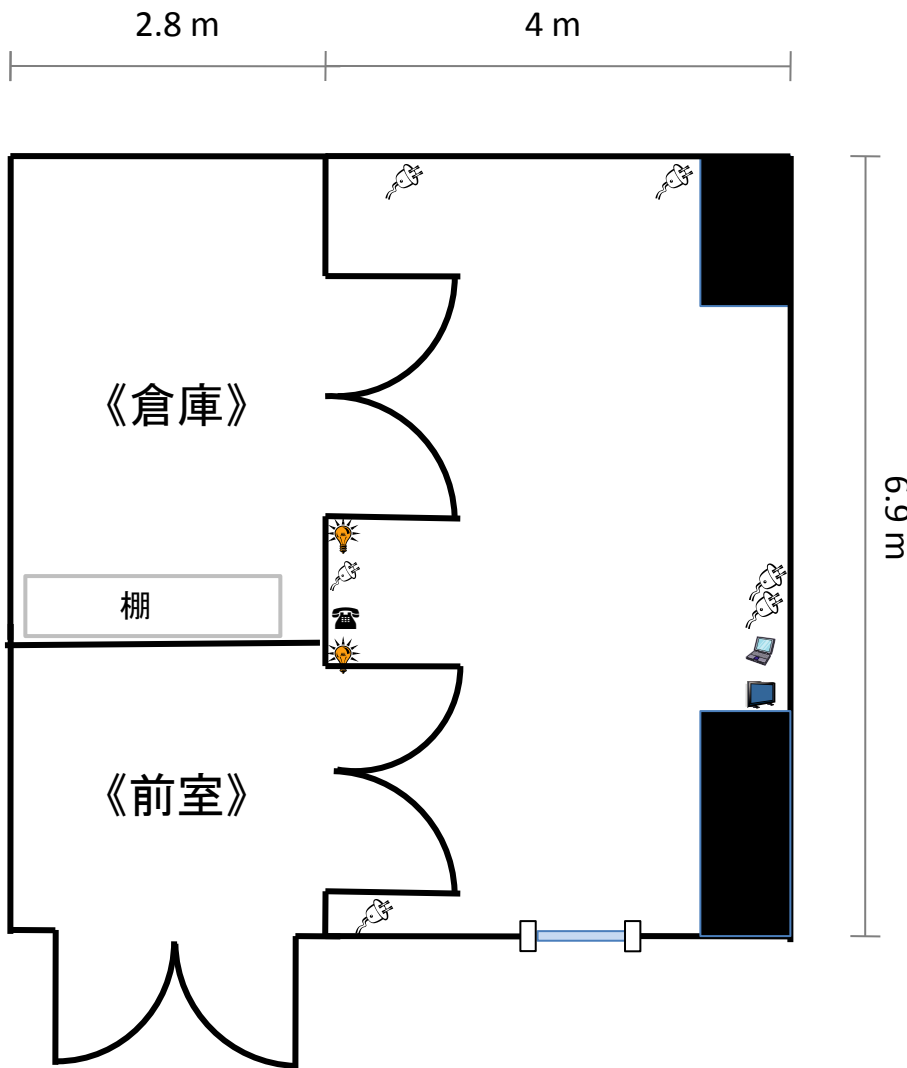

B1階 多目的練習室 1

1st Basement Practicing Room 1

照明スイッチ

コンセント

有線マイク差込口

内線電話

インターネット差込口

テレビアンテナ

B1階 多目的練習室 2

1st Basement Practicing Room 2

- | | |
|--|--|
|  照明スイッチ |  内線電話 |
|  コンセント |  インターネット差込口 |
|  有線マイク差込口 |  テレビアンテナ |