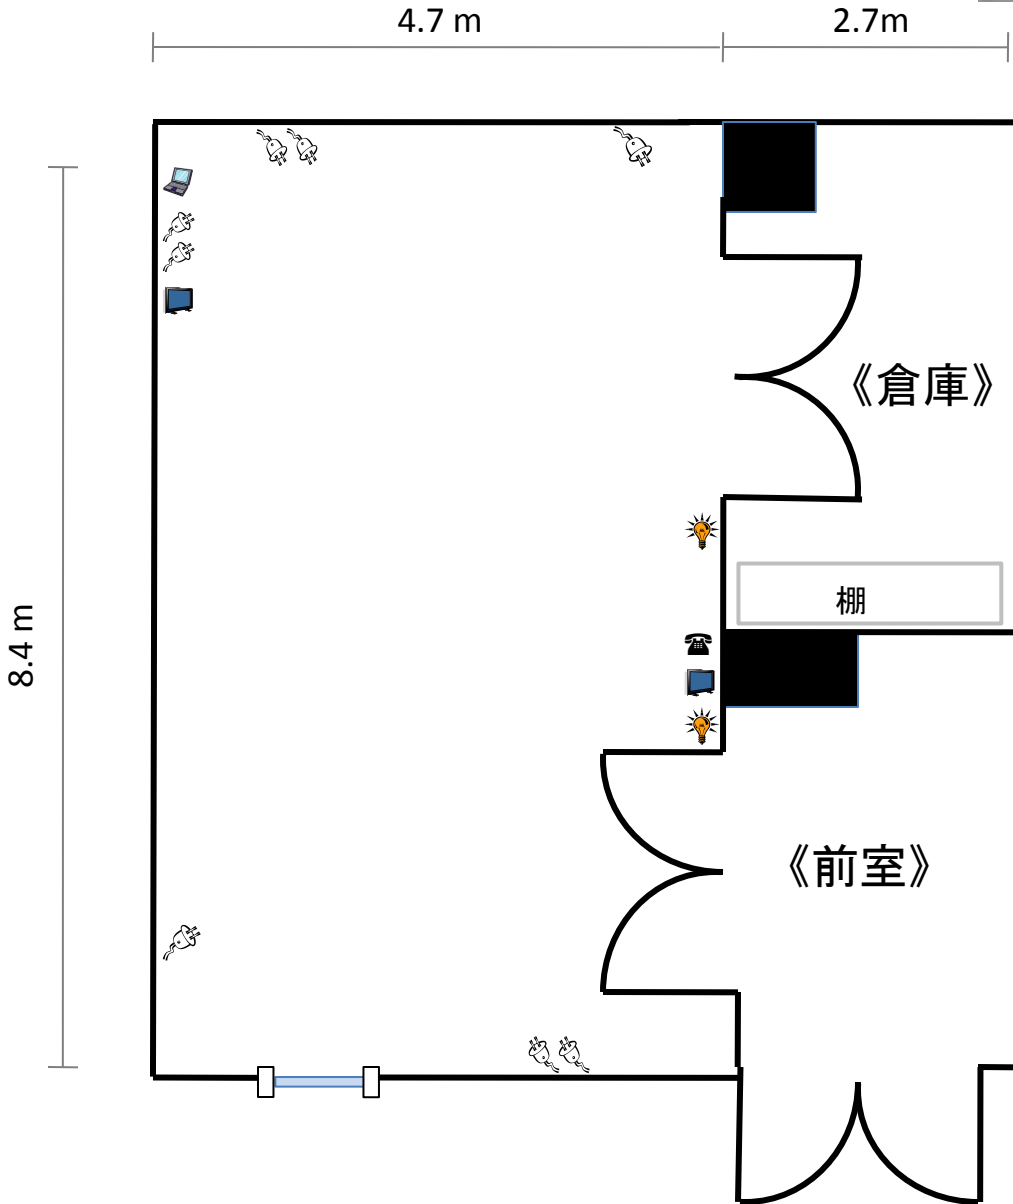

B1階 多目的練習室 1

1st Basement Practicing Room 1

照明スイッチ

コンセント

有線マイク差込口

内線電話

インターネット差込口

テレビアンテナ