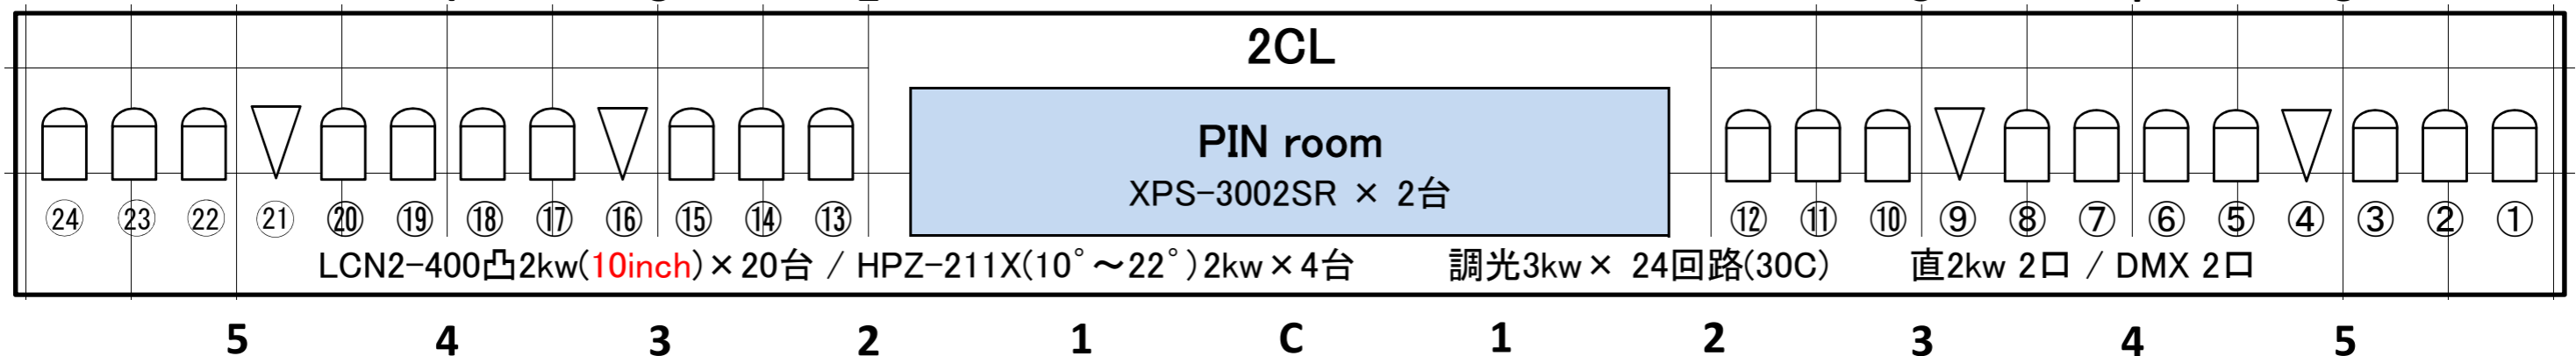

FM815S凸1.5kw × 各12台
3kw 6回路(20C)
直2kw 1口 6kw 1口 / DMX 1口

FM815S凸1.5kw × 各12台
3kw 6回路(20C)
直2kw 1口 6kw 1口 / DMX 1口

FM815S凸1.5kw × 各4台 / SF26° 750w × 各4台
3kw 6回路(20C)
直2kw 1口 6kw 1口 / DMX 1口

<1FRO17・18空き回路>

<1FRO17・18空き回路>

客席側

舞台側

舞台側

客席側

TOR 上段から1・2・3・4 1回路2台コンモ