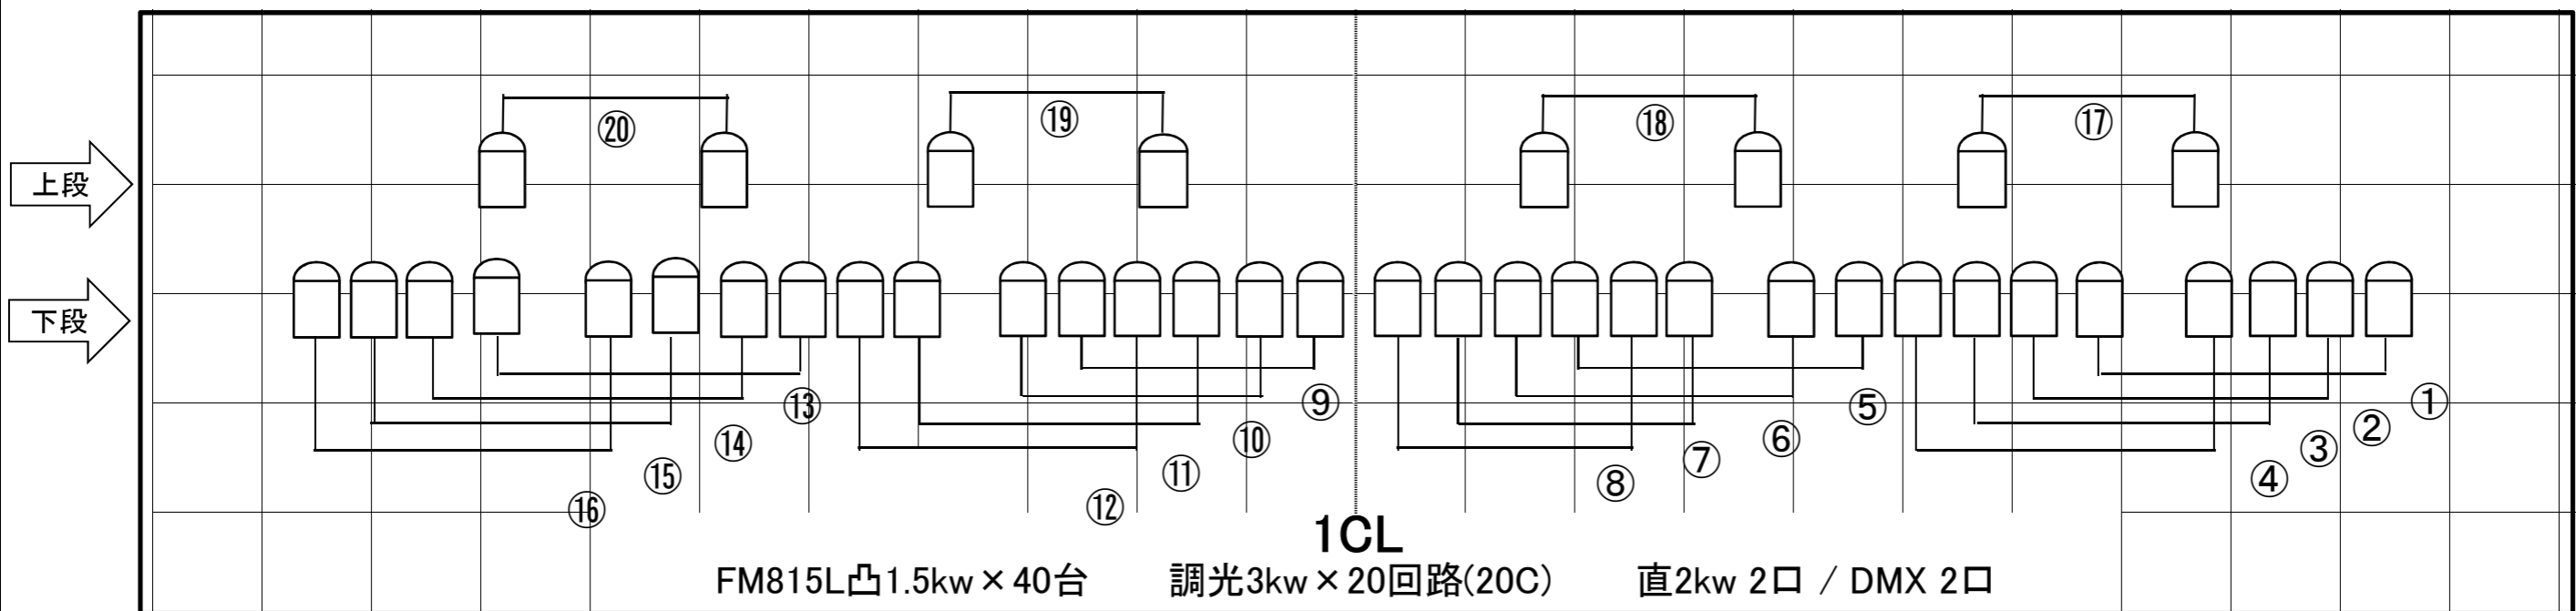

FM815S凸1.5kw × 各12台
3kw 6回路(20C)
直2kw 1口 6kw 1口 / DMX 1口

FM815S凸1.5kw × 各12台
3kw 6回路(20C)
直2kw 1口 6kw 1口 / DMX 1口

FM815S凸1.5kw × 各4台 / SF26° 750w × 各4台
3kw 6回路(20C)
直2kw 1口 6kw 1口 / DMX 1口

<1FRO17・18空き回路>

<1FRO17・18空き回路>

客席側

舞台側

舞台側

客席側

TOR 上段から1・2・3・4 1回路2台コンモ