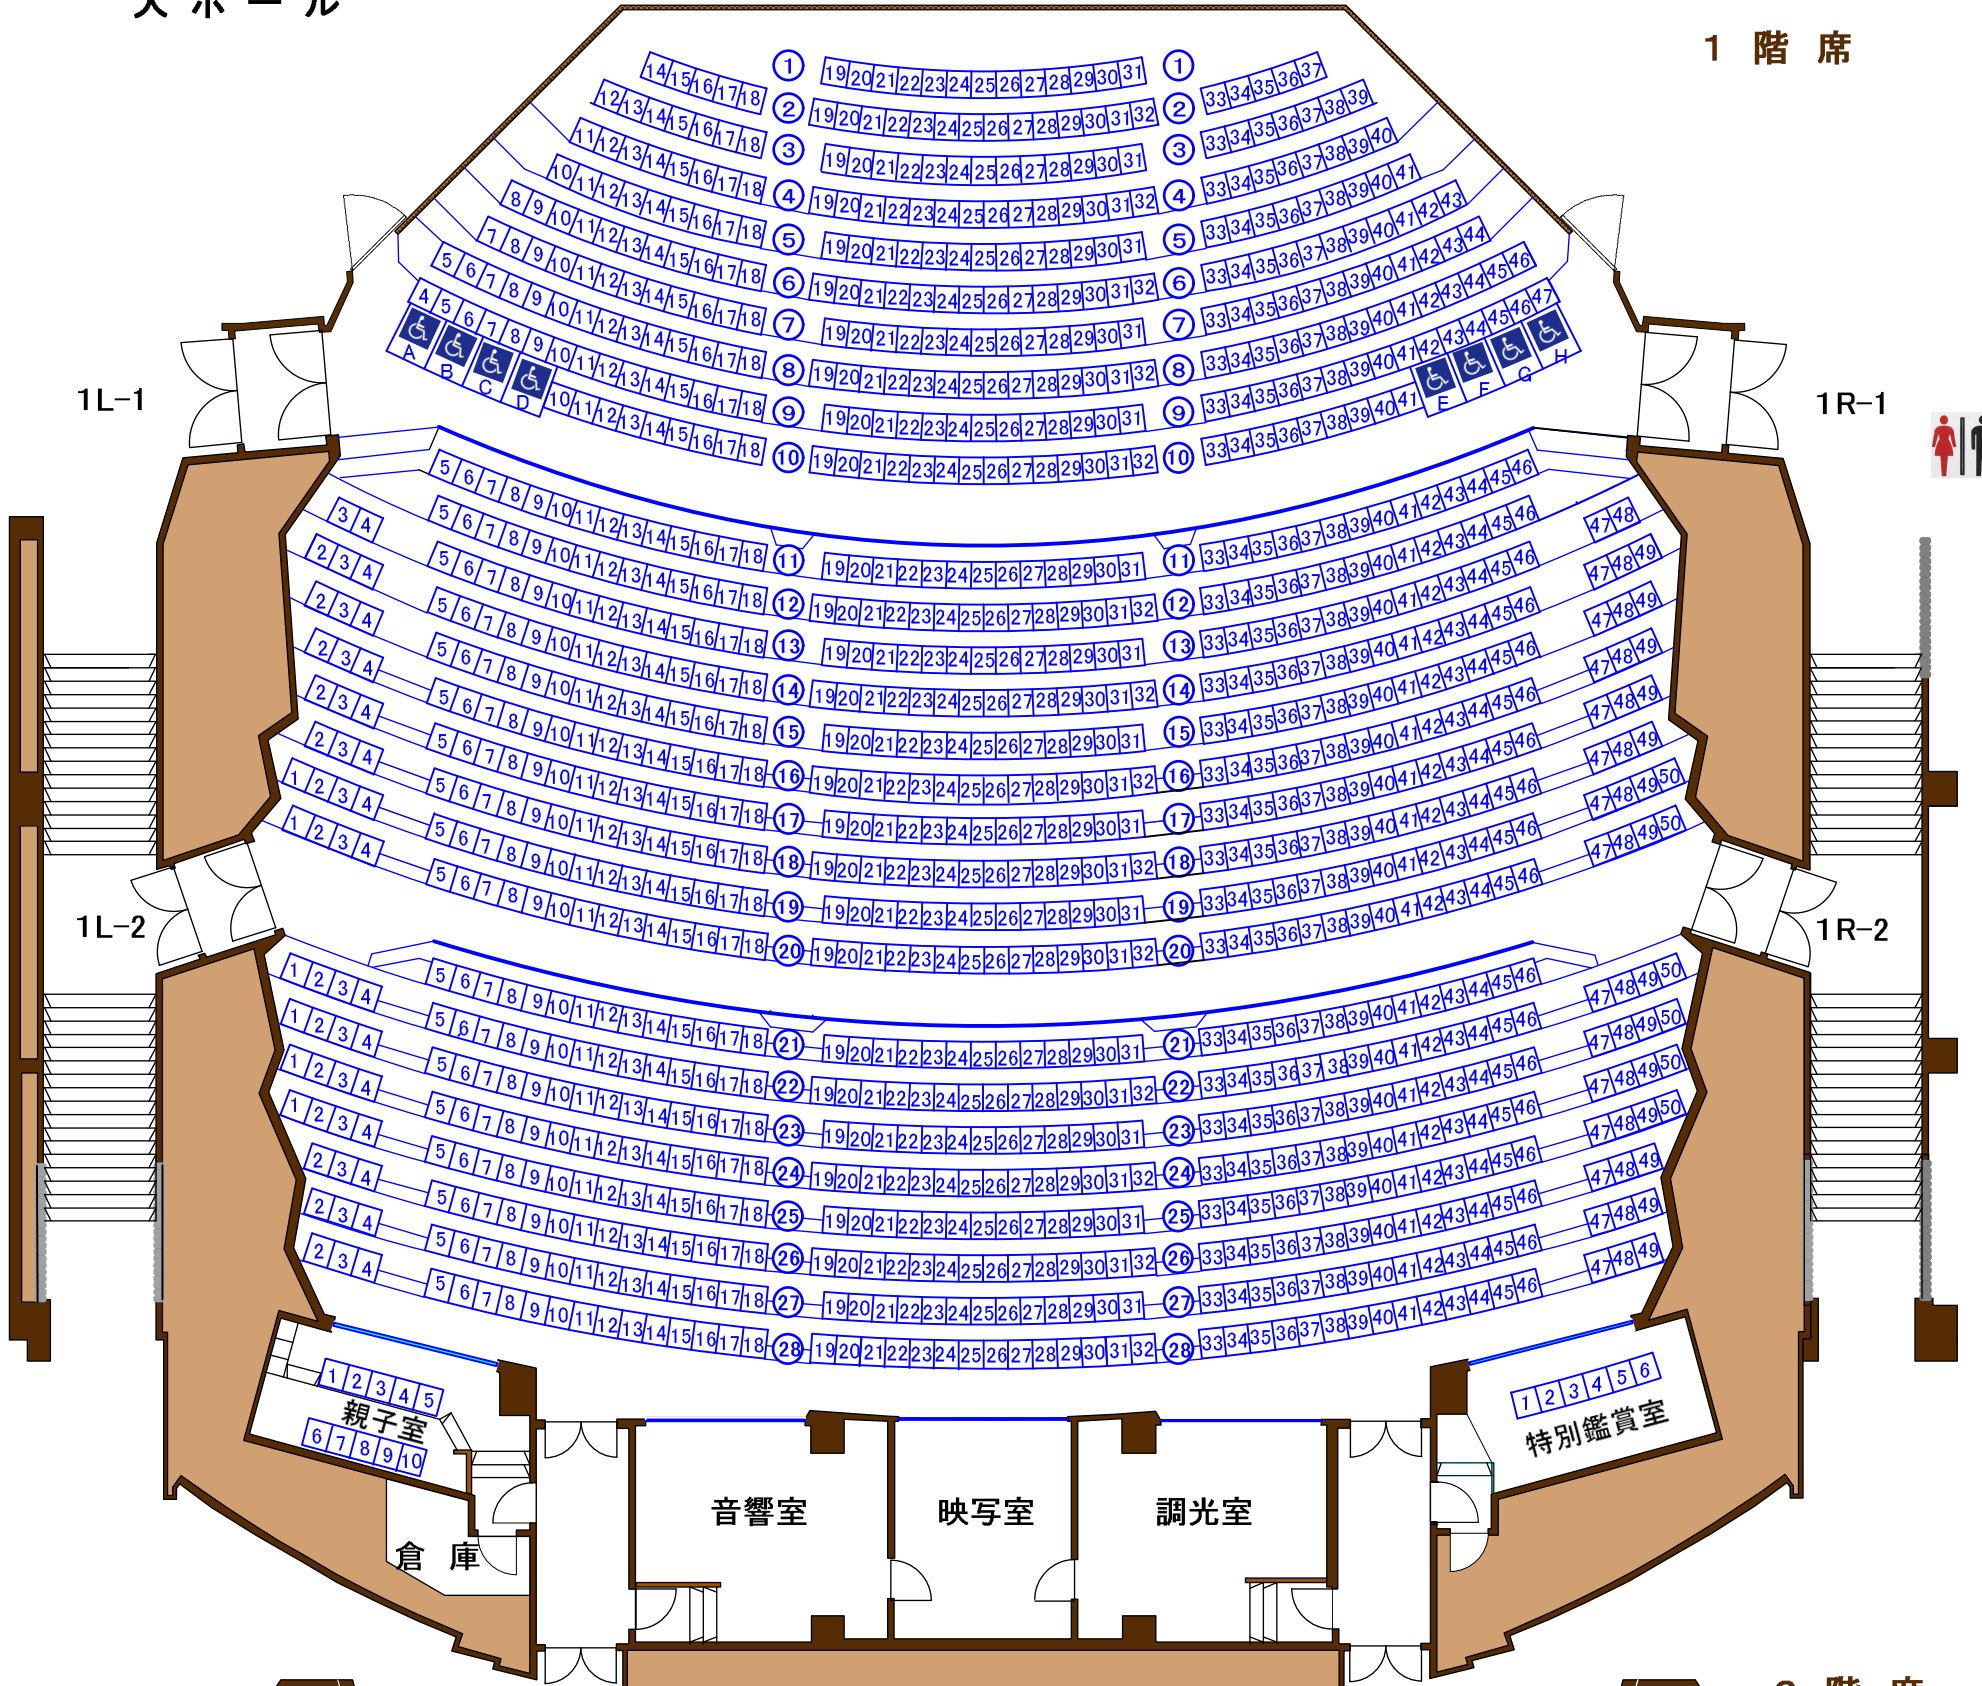

1階席

2階席

| 1階席 | | 1186席 (1162席) |
|-------|-------|------------------|
| 可動席 | 126席 | |
| 固定席 | 1036席 | |
| 車椅子席 | 8席 | |
| 親子室 | 10席 | |
| 特別鑑賞席 | 6席 | |
| 2階席 | | 355席 |
| L席 | 6席 | |
| C席 | 343席 | |
| R席 | 6席 | |
| 総客席数 | | 1541席 (1517席) |