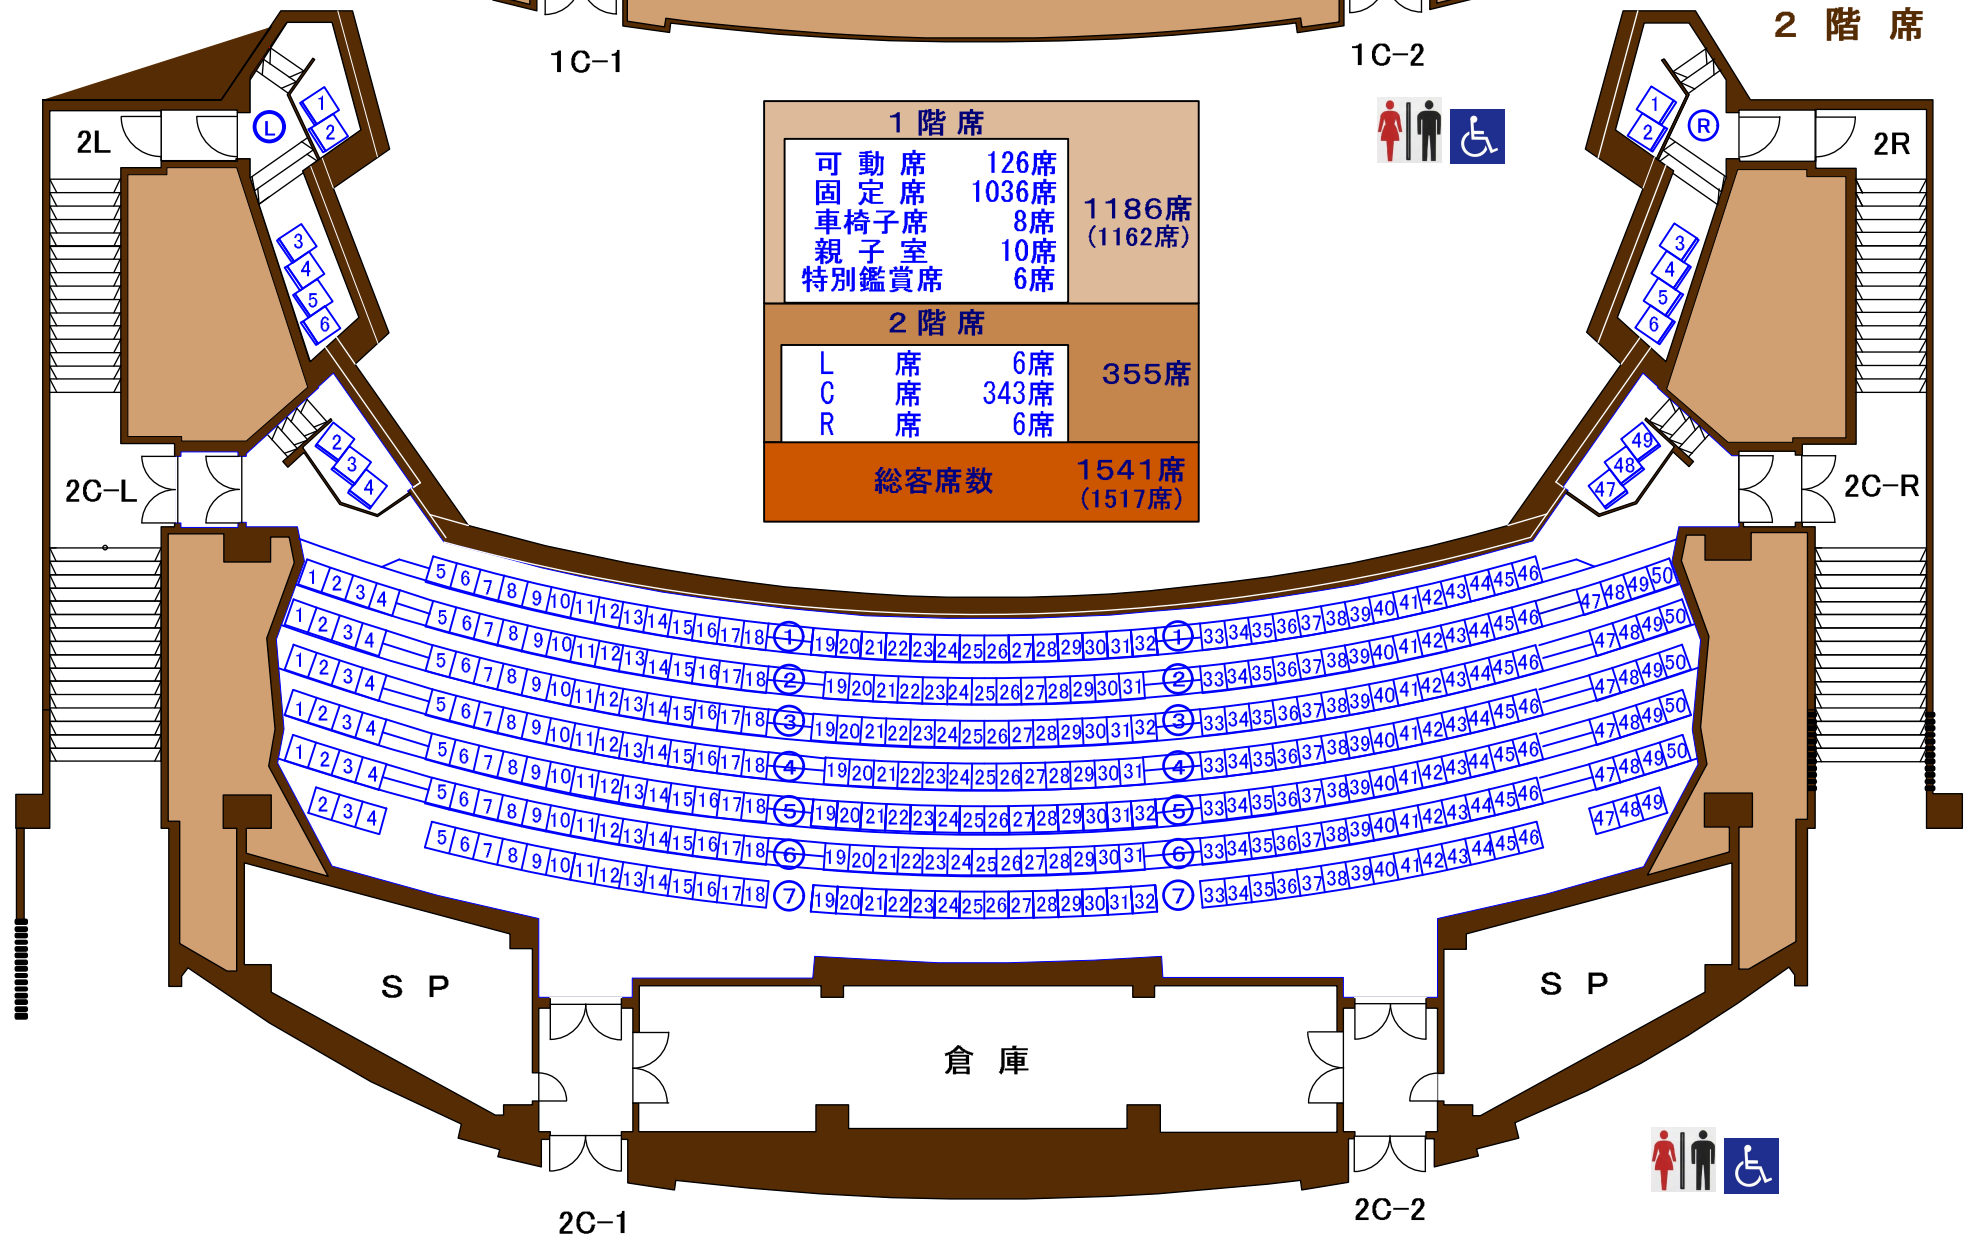

1階席

2階席

| 1階席 | | 1186席 (1162席) |
|-------|-------|------------------|
| 可動席 | 126席 | |
| 固定席 | 1036席 | |
| 車椅子席 | 8席 | |
| 親子室 | 10席 | |
| 特別鑑賞席 | 6席 | |
| 2階席 | | 355席 |
| L席 | 6席 | |
| C席 | 343席 | |
| R席 | 6席 | |
| 総客席数 | | 1541席 (1517席) |