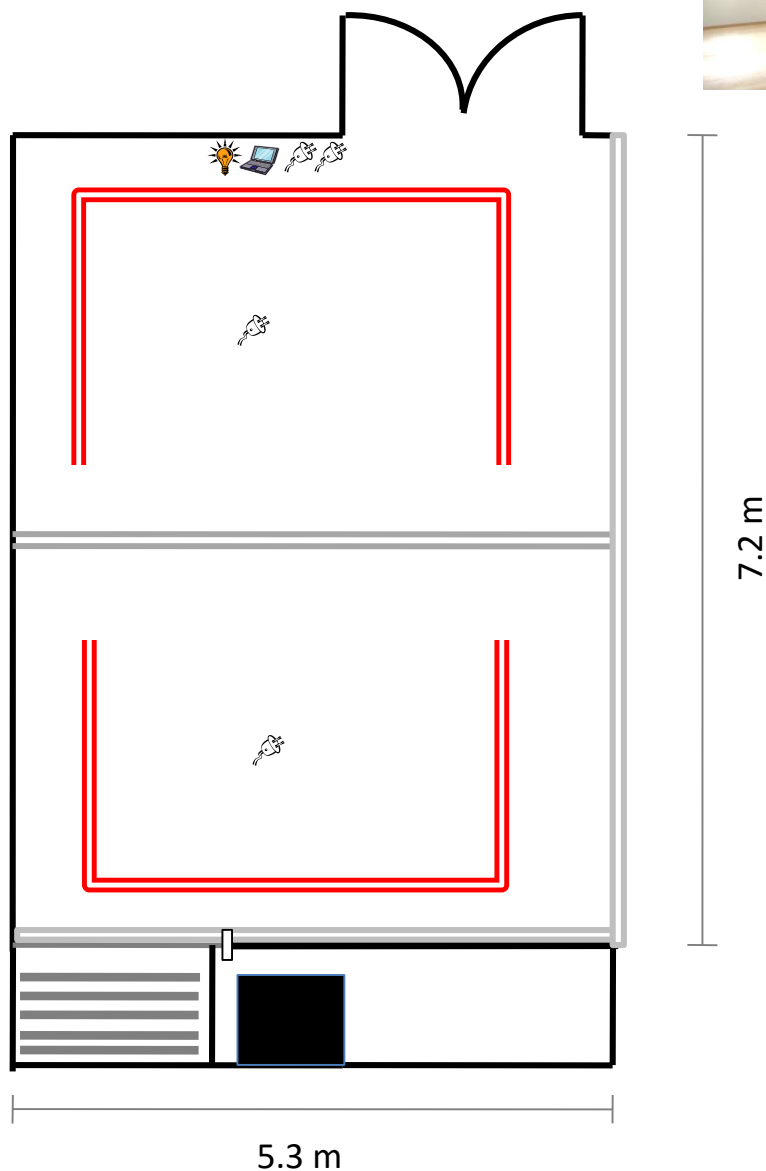

1階 展示ギャラリー A

1st Floor Gallery A

展示ギャラリー A (38.5 m² 高さ3.5m)

自立式展示パネル	5 枚
自立式展示パネルスタンド	6 本
自立式展示パネル用ワイヤー	(ABC全体) 120個
ウォールパネル 壁面用ワイヤー	(ABC全体) 120個
スポット照明	25 個
脚立 大 (ABC全体)	4 台
脚立 小 (ABC全体)	1 台
展示ケース	2 台
机 (45cm x 180cm)	5 本
イス	10 脚

≡≡≡ パーテーションレール

≡≡≡ ライティングレール

≡≡≡ パーテーション

💡 照明スイッチ

🖱️ コンセント

💻 インターネット差込口

1階 展示ギャラリー B

1st Floor Gallery B

展示ギャラリー B (38.5 m² 高さ 3.5m)

自立式展示パネル	5 枚
自立式展示パネルスタンド	6 本
自立式展示パネル用ワイヤー	(ABC全体) 120個
ウォールパネル 壁面用ワイヤー	(ABC全体) 120個
スポット照明	25 個
脚立 大	(ABC全体) 4 台
脚立 小	(ABC全体) 1 台
展示ケース	2 台
机 (45cm x 180cm)	5 本
イス	10 脚

	パーテーションレール
	ライティングレール
	パーテーション
	照明スイッチ
	コンセント
	インターネット差込口

1階 展示ギャラリー C

1st Floor Gallery C

展示ギャラリー C (100.3 m² 高さ 3.5m)

自立式展示パネル 9 枚
 自立式展示パネルスタンド 10 本
 自立式展示パネル用ワイヤー (ABC全体) 120 個
 ウォールパネル 壁面用ワイヤー(ABC全体) 120 個
 スポット照明 40 個

脚立 大 (ABC全体) 4 台
 脚立 小 (ABC全体) 1 台
 展示ケース 4 台
 机 (45cm x 180cm) 10 本
 イス 17 脚
 看板パネル 1 台