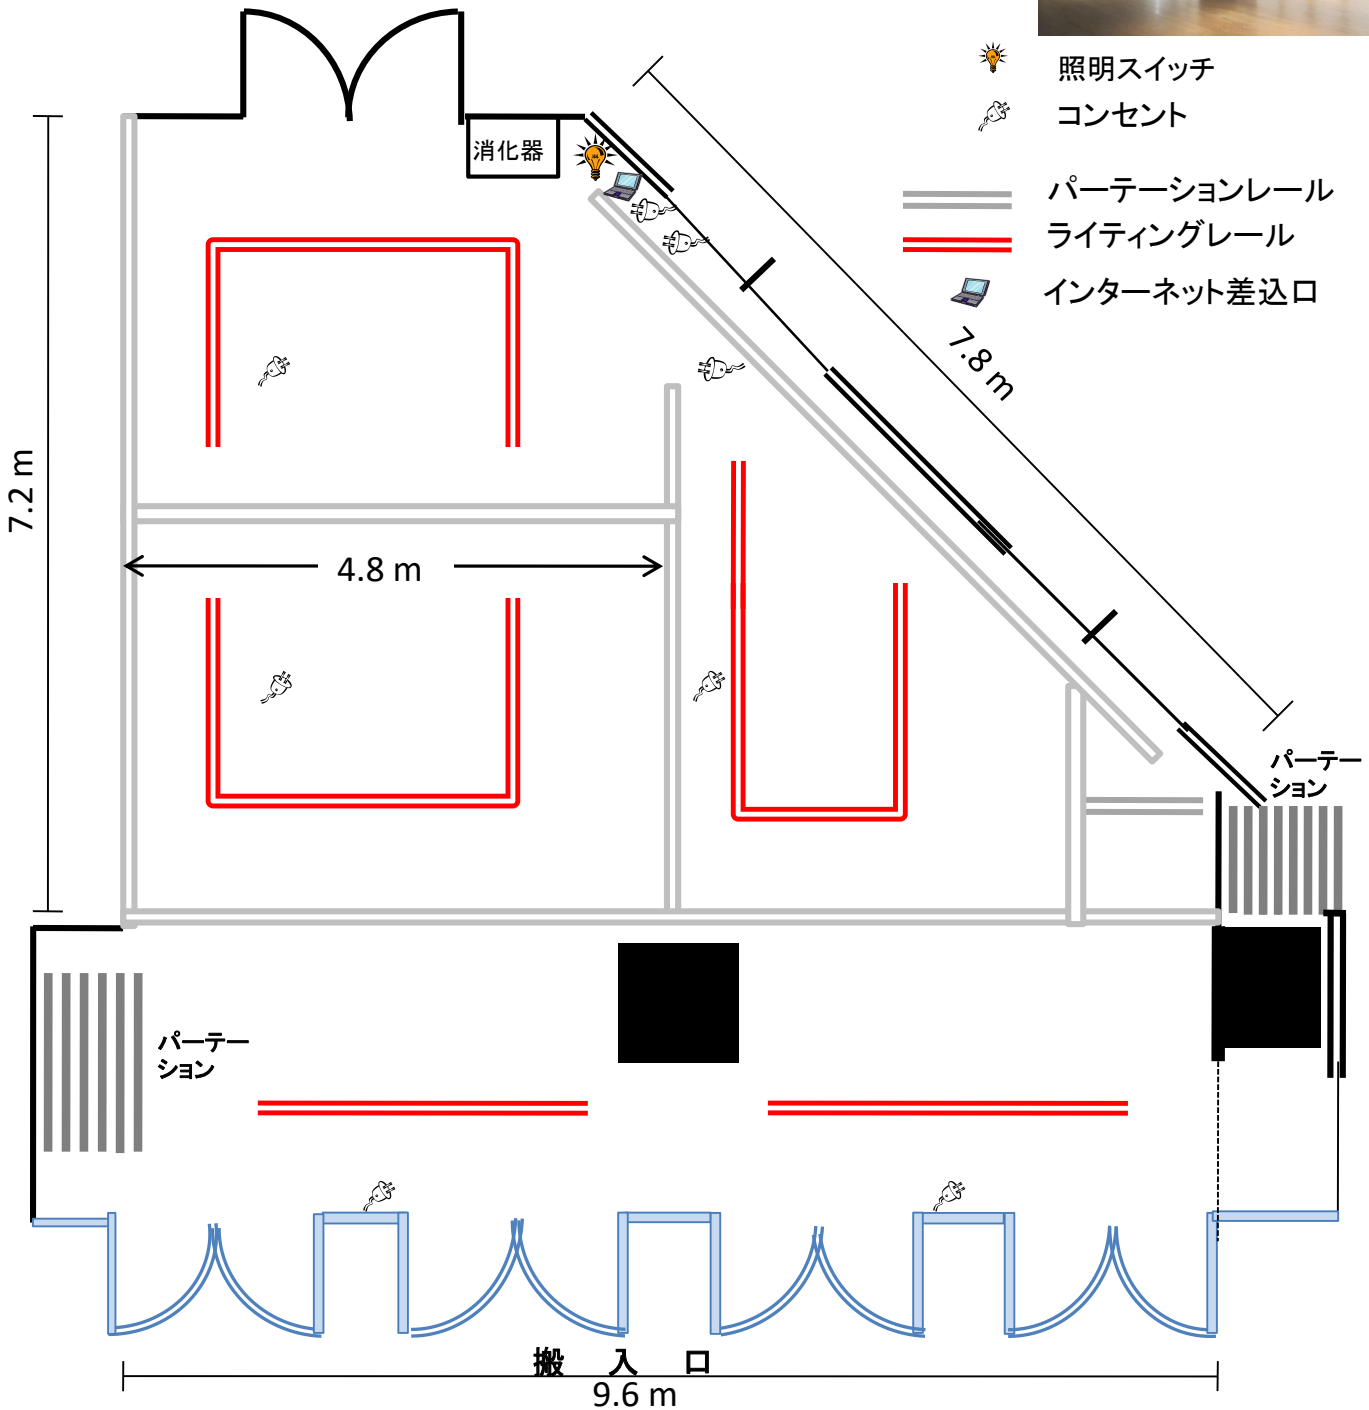

1階 展示ギャラリー A

1st Floor Gallery A

展示ギャラリー A (38.5 m² 高さ3.5m)

自立式展示パネル	5 枚
自立式展示パネルスタンド	6 本
自立式展示パネル用ワイヤー	(ABC全体) 120個
ウォールパネル 壁面用ワイヤー	(ABC全体) 120個
スポット照明	25 個
脚立 大 (ABC全体)	4 台
脚立 小 (ABC全体)	1 台
展示ケース	2 台
机 (45cm x 180cm)	5 本
イス	10 脚

≡≡≡ パーテーションレール

≡≡≡ ライティングレール

≡≡≡ パーテーション

💡 照明スイッチ

🖱️ コンセント

💻 インターネット差込口

1階 展示ギャラリー B

1st Floor Gallery B

展示ギャラリー B (38.5 m² 高さ 3.5m)

自立式展示パネル	5 枚
自立式展示パネルスタンド	6 本
自立式展示パネル用ワイヤー	(ABC全体) 120個
ウォールパネル 壁面用ワイヤー	(ABC全体) 120個
スポット照明	25 個
脚立 大	(ABC全体) 4 台
脚立 小	(ABC全体) 1 台
展示ケース	2 台
机 (45cm x 180cm)	5 本
イス	10 脚

	パーテーションレール
	ライティングレール
	パーテーション
	照明スイッチ
	コンセント
	インターネット差込口

1階 展示ギャラリー C

1st Floor Gallery C

展示ギャラリー C (100.3 m² 高さ 3.5m)

自立式展示パネル 9 枚
 自立式展示パネルスタンド 10 本
 自立式展示パネル用ワイヤー (ABC全体) 120 個
 ウォールパネル 壁面用ワイヤー(ABC全体) 120 個
 スポット照明 40 個

脚立 大 (ABC全体) 4 台
 脚立 小 (ABC全体) 1 台
 展示ケース 4 台
 机 (45cm x 180cm) 10 本
 イス 17 脚
 看板パネル 1 台