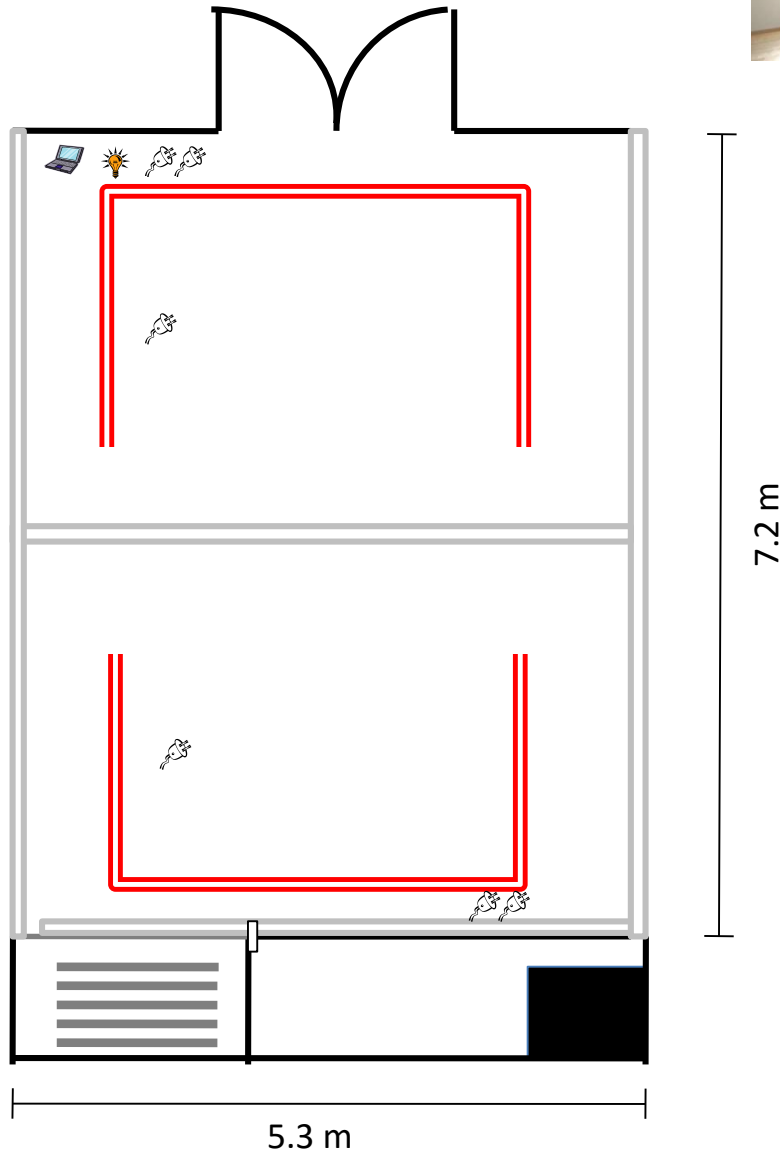

1階 展示ギャラリー A

1st Floor Gallery A

展示ギャラリー A (38.5 m² 高さ3.5m)

自立式展示パネル	5 枚
自立式展示パネルスタンド	6 本
自立式展示パネル用ワイヤー	(ABC全体) 120個
ウォールパネル 壁面用ワイヤー	(ABC全体) 120個
スポット照明	25 個
脚立 大 (ABC全体)	4 台
脚立 小 (ABC全体)	1 台
展示ケース	2 台
机 (45cm x 180cm)	5 本
イス	10 脚

≡≡≡ パーテーションレール

≡≡≡ ライティングレール

≡≡≡ パーテーション

💡 照明スイッチ

🖱️ コンセント

💻 インターネット差込口

1階 展示ギャラリー B

1st Floor Gallery B

展示ギャラリー B (38.5 m² 高さ 3.5m)

自立式展示パネル	5 枚
自立式展示パネルスタンド	6 本
自立式展示パネル用ワイヤー	(ABC全体) 120個
ウォールパネル 壁面用ワイヤー	(ABC全体) 120個
スポット照明	25 個
脚立 大	(ABC全体) 4 台
脚立 小	(ABC全体) 1 台
展示ケース	2 台
机 (45cm x 180cm)	5 本
イス	10 脚

	パーテーションレール
	ライティングレール
	パーテーション
	照明スイッチ
	コンセント
	インターネット差込口

1階 展示ギャラリー C

1st Floor Gallery C

展示ギャラリー C (100.3 m² 高さ 3.5m)

自立式展示パネル 9 枚
 自立式展示パネルスタンド 10 本
 自立式展示パネル用ワイヤー (ABC全体) 120 個
 ウォールパネル 壁面用ワイヤー(ABC全体) 120 個
 スポット照明 40 個

脚立 大 (ABC全体) 4 台
 脚立 小 (ABC全体) 1 台
 展示ケース 4 台
 机 (45cm x 180cm) 10 本
 イス 17 脚
 看板パネル 1 台