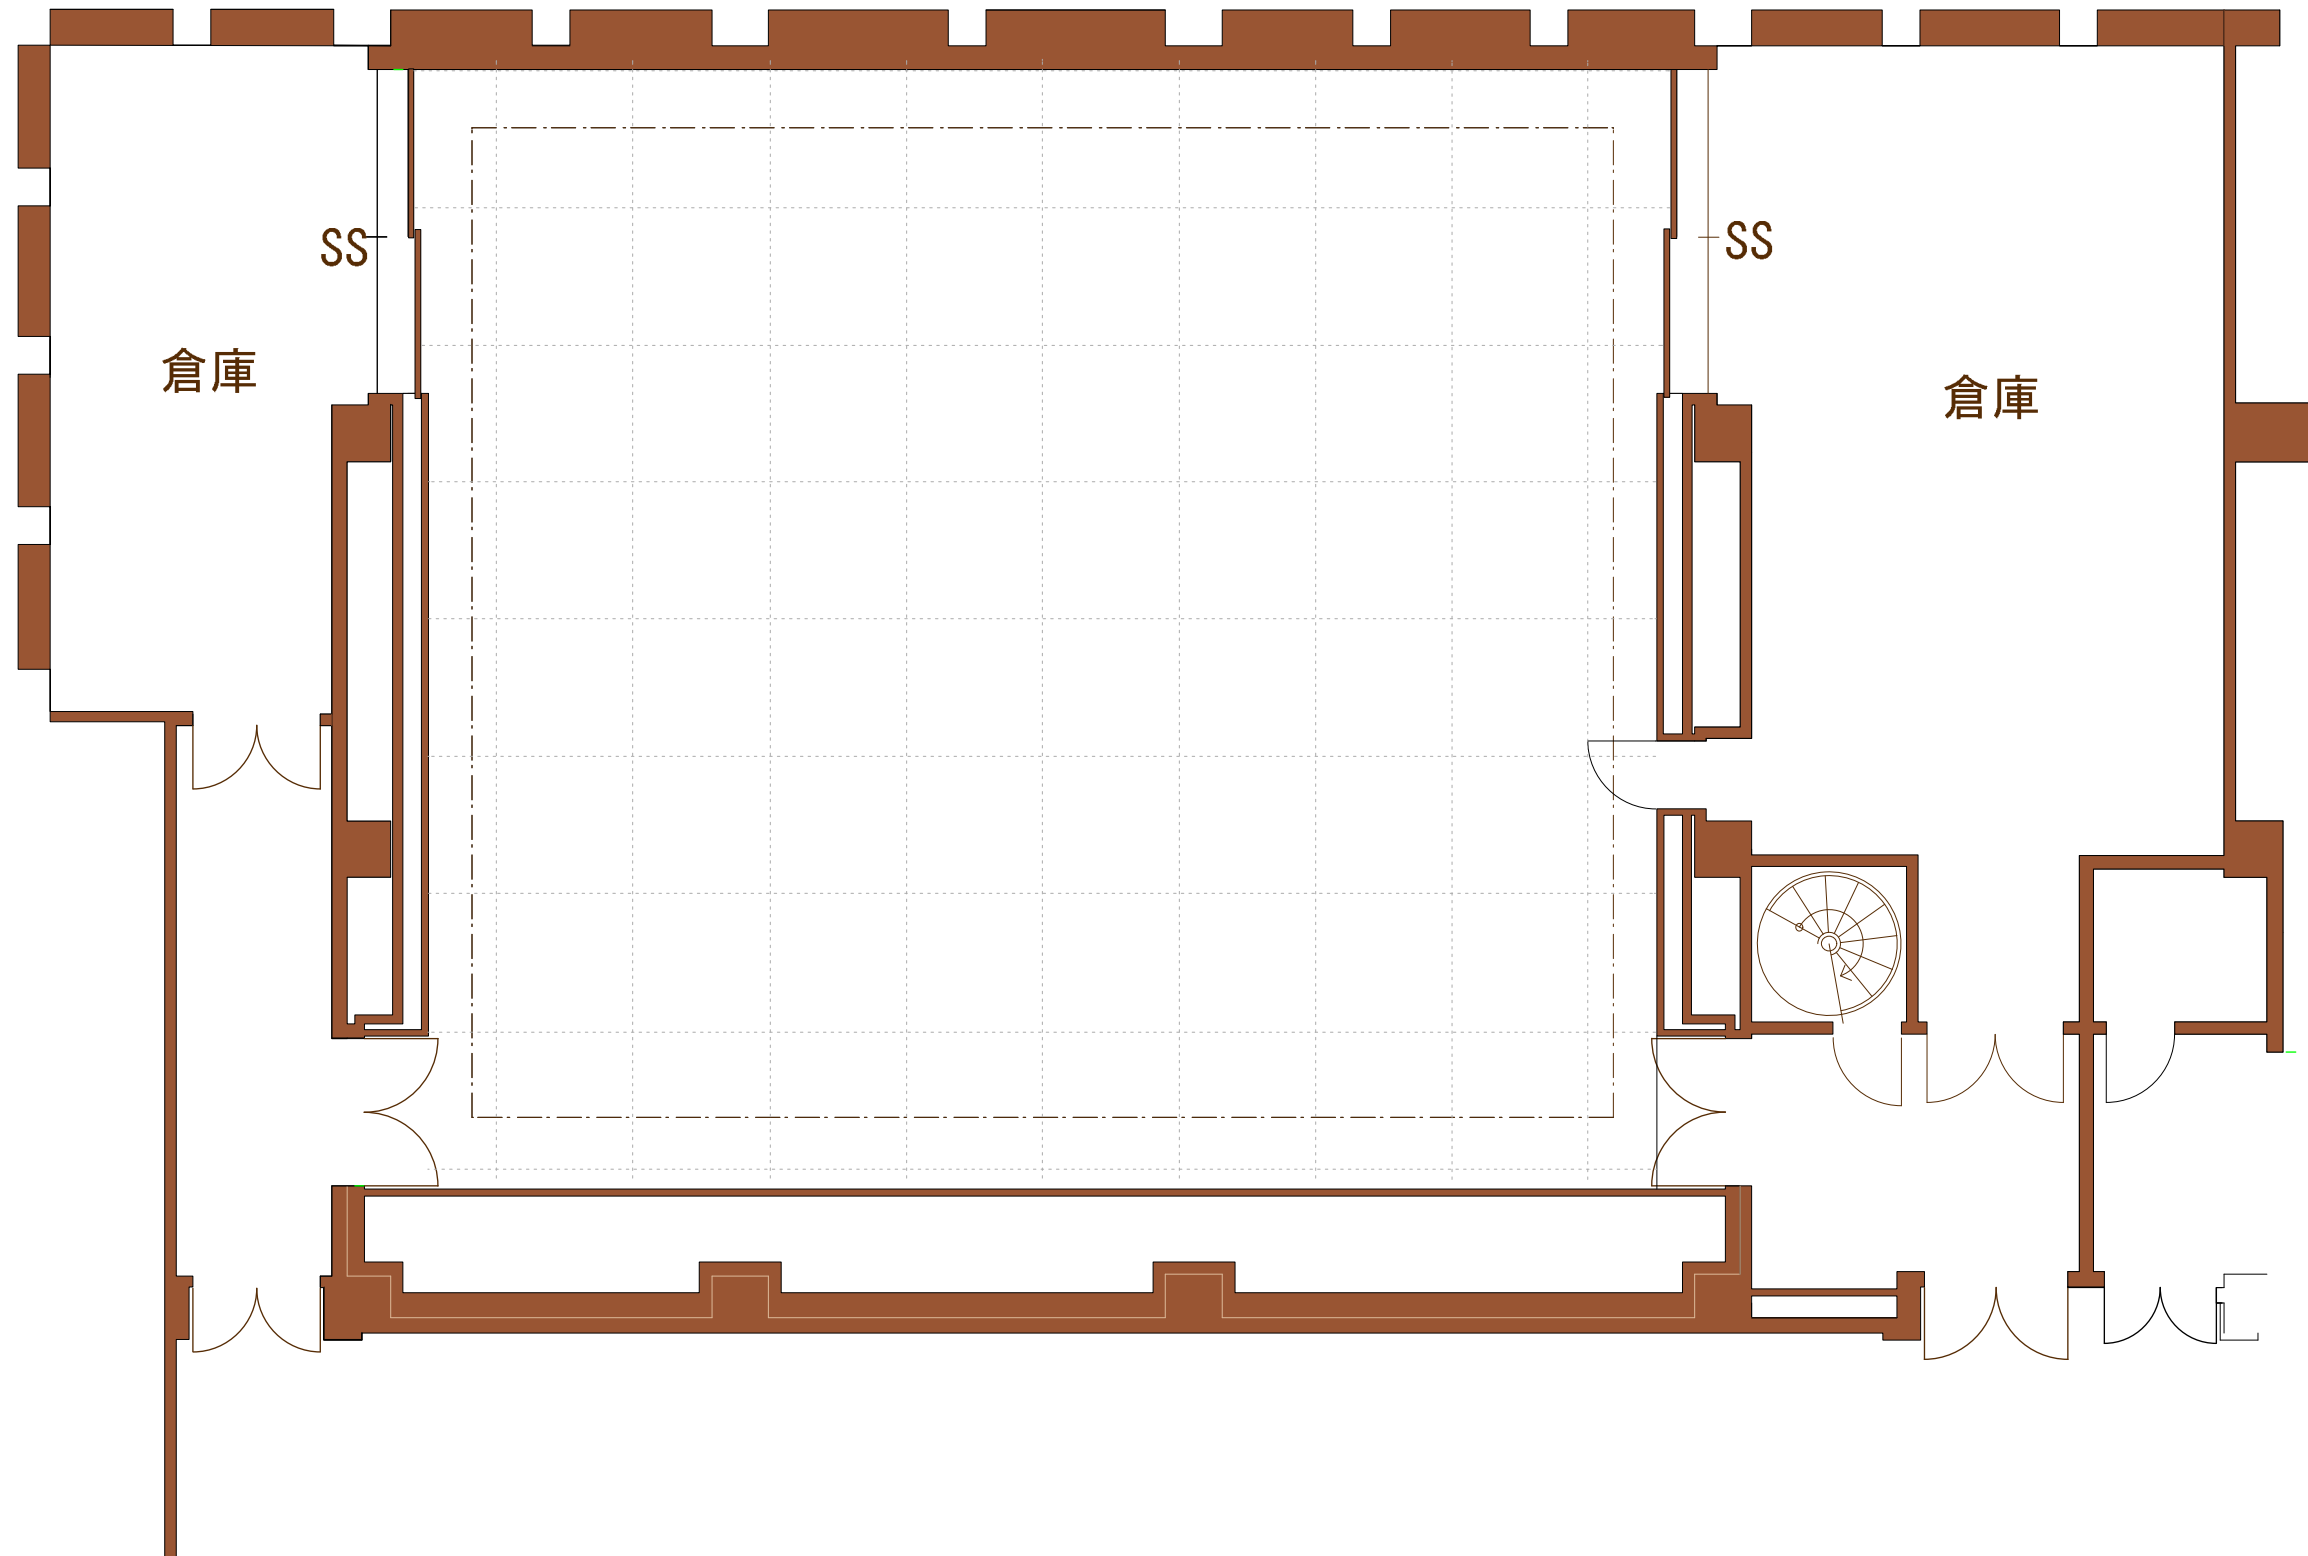

リハーサル室 1
アイリス 刈谷市総合文化センター
KARIYA Cultural Center

1620 (W) × 1480 (L) 620 (H) 240m²

縮尺 B4 1/100