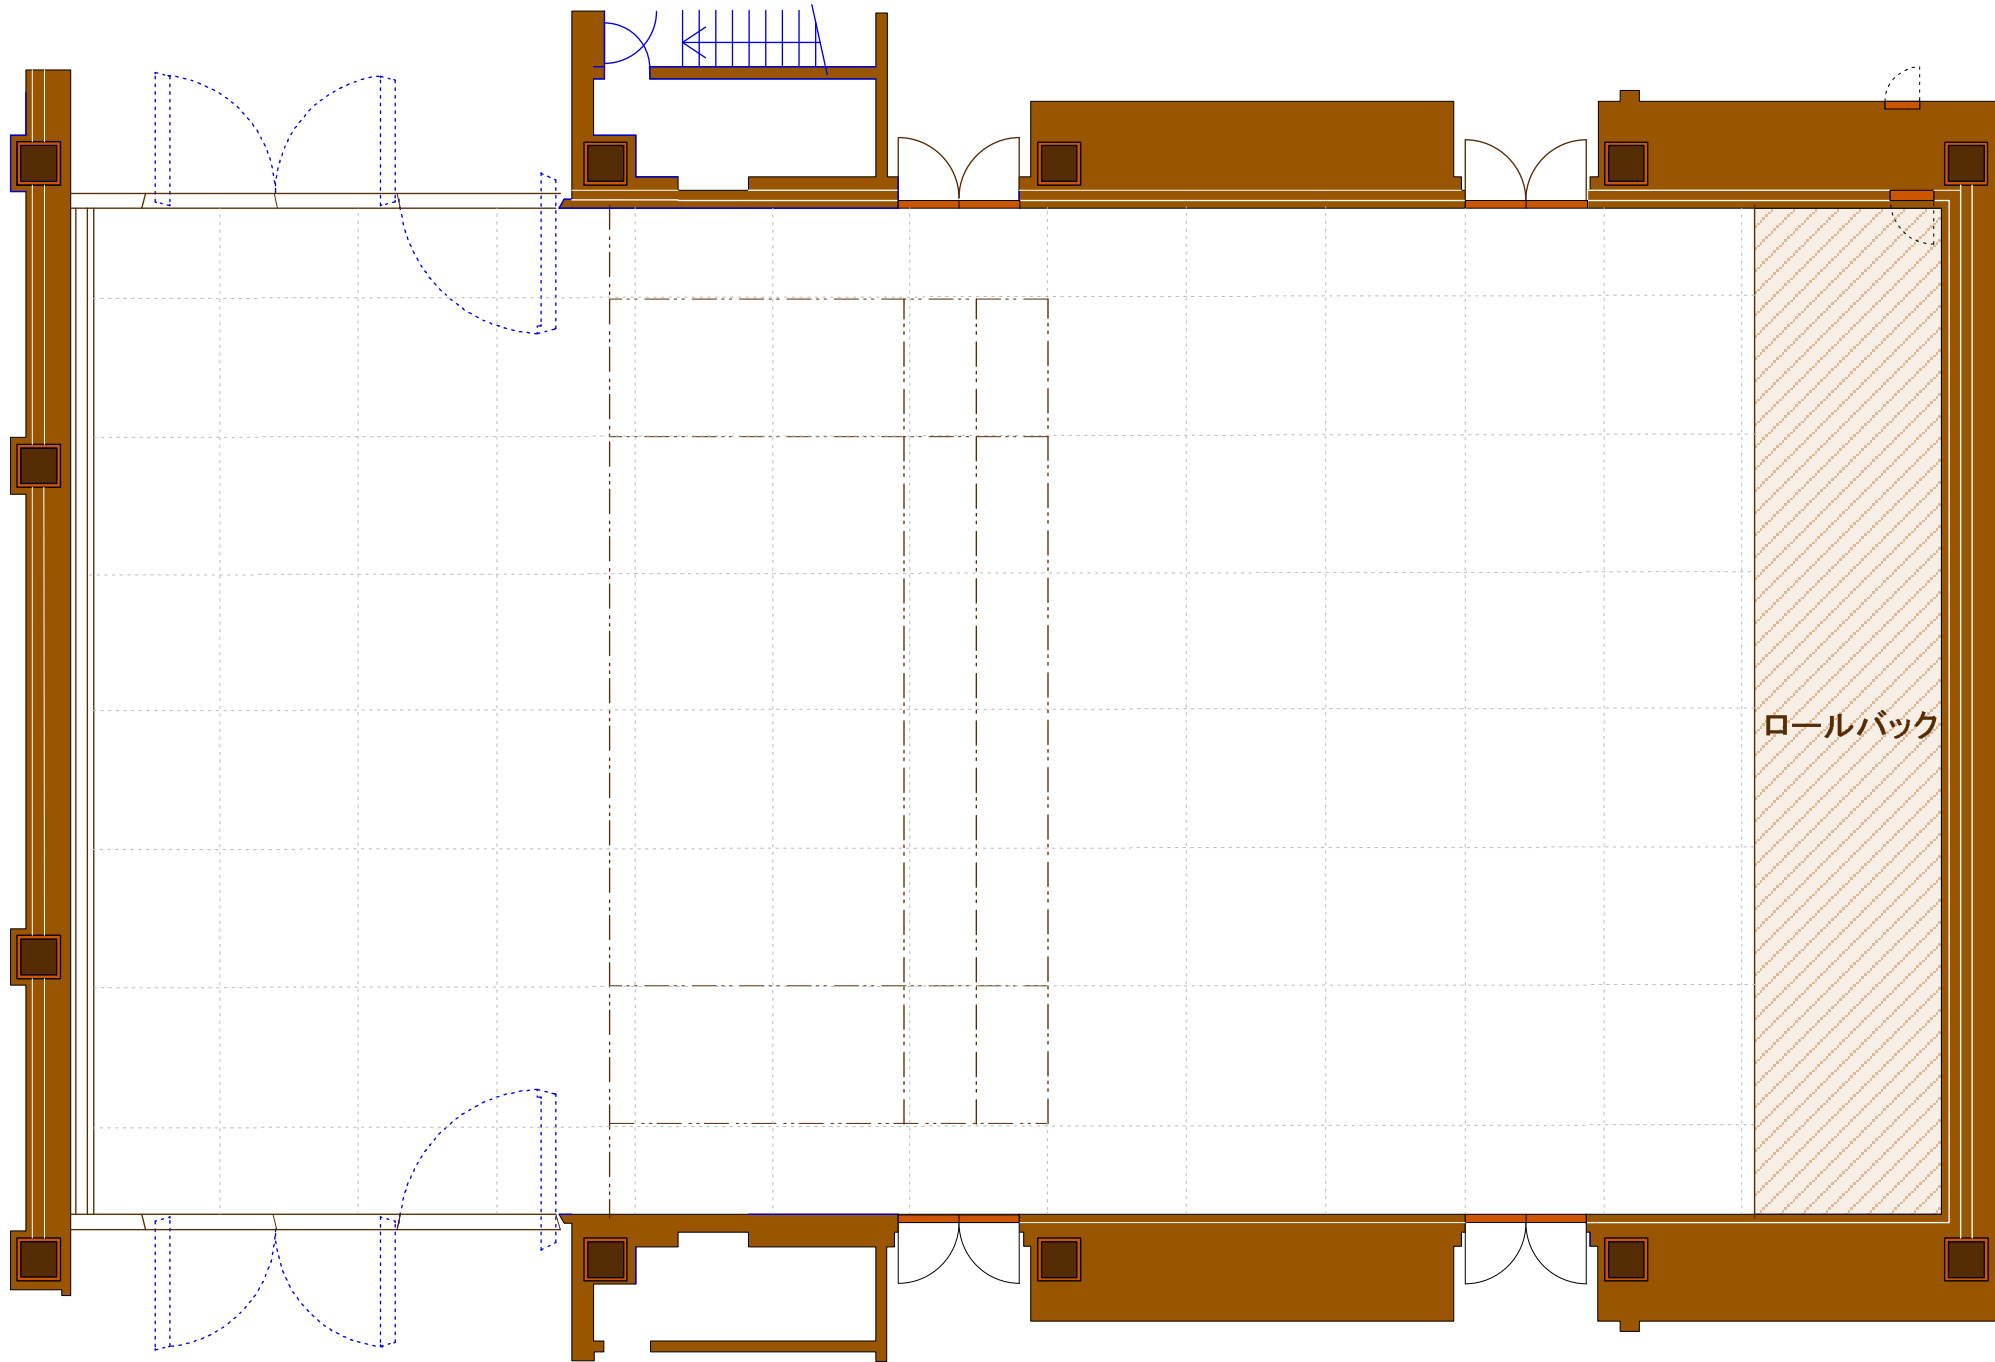

刈谷市総合文化センター アイリス SUB HALL  
KARIYA Cultural Center

全体	2200 (W) × 1300 (L)	286 m <sup>2</sup>
舞台	680 (W) × 1300 (L)	88.4 m <sup>2</sup>
客席迫	580 (W) × 1100 (L)	63.8 m <sup>2</sup>

縮尺 B4 1/100