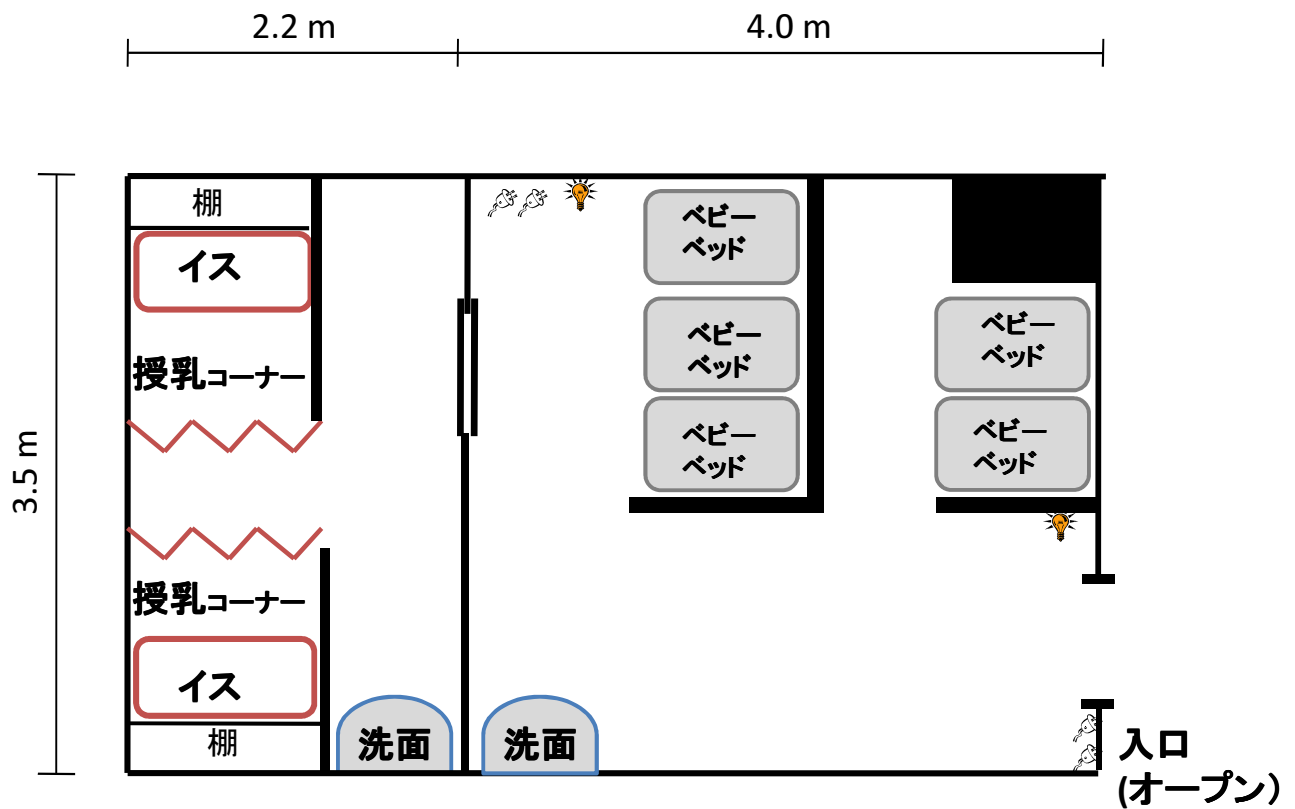

# 2階 ベビールーム

2nd Floor Baby Change

ベビーベッド	5台
授乳コーナー	2ヶ所
洗面	2ヶ所

コンセント

照明スイッチ